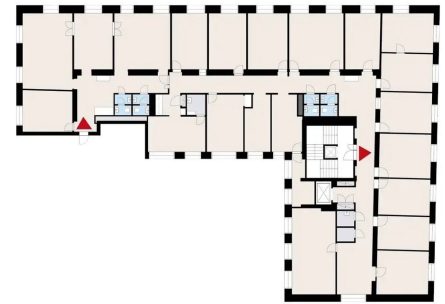

Toimitilaa Sibeliuksenkatu 2, 13100 Hämeenlinna

© copyright Kielo

Vuokrataan

Vuokrataan upeasta arvokiinteistöstä 5. kerroksen toimistotila keskeisellä sijainnilla Hämeenlinnan torin laidalla. Tila on muokattavissa käyttäjän tarpeita vastaavaksi. Toimisto on tarvittaessa jaettavissa pienempiin tiloihin. Kohde sijaitsee hyvien kulkuyhteyksien päässä, linja-autoasemalle kävelee alle viidessä minuutissa, juna-asemalle alle 15 minuutissa. Vuokraan lisätään alv + kulut. Ota yhteyttä ja kysy lisää! w...