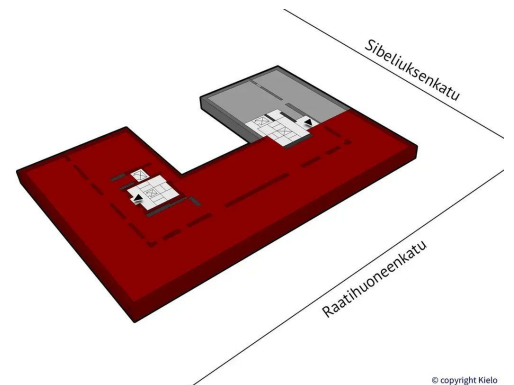

### Vuokrataan

Vuokrataan upeasta arvokiinteistöstä 5. kerroksen toimistotila keskeisellä sijainnilla Hämeenlinnan torin laidalla. Tila on muokattavissa käyttäjän tarpeita vastaavaksi. Toimisto on tarvittaessa jaettavissa pienempiin tiloihin. Kohde sijaitsee hyvien kulkuyhteyksien päässä, linja-autoasemalle kävelee alle viidessä minuutissa, juna-asemalle alle 15 minuutissa. Vuokraan lisätään alv + kulut. Ota yhteyttä ja kysy lisää! w...

### Tilatyypit

Toimistotilaa	572 m <sup>2</sup>
Yhteensä	572 m <sup>2</sup>

© copyright Kielo