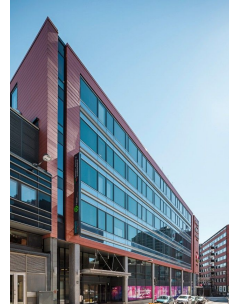

### Vuokrataan

Tämä vuonna 2010 valmistunut moderni toimistotalo sijaitsee huippupaikalla, aivan Hämeenkadun ja Hatanpään valtatie kupeessa. Erinomainen sijainti takaa sujuvan saavutettavuuden kaikilla kulkuvälineillä. Raitiovaunupysäkki on suoraan rakennuksen edessä, ja P-Hämppi tarjoaa vaivattomat pysäköintimahdollisuudet autolla liikkuville. Rakennuksen monipuoliset tilat: oEnsimmäisessä kerroksessa viihtyisät ravintolatilat, jotk...

### Yleiskuvaus

---

Tämä vuonna 2010 valmistunut moderni toimistotalo sijaitsee huippupaikalla, aivan Hämeenkadun ja Hatanpään valtatie-kupeessa. Erinomainen sijainti takaa sujuvan saavutettavuuden kaikilla kulkuvälineillä. Raitiovaunupysäkki on suoraan rakennuksen edessä, ja P-Hämppi tarjoaa vaivattomat pysäköintimahdollisuudet autolla liikkuville. Rakennuksen monipuoliset tilat: oEnsimmäisessä kerroksessa viihtyisät ravintolatilat, jotka palvelevat niin työntekijöitä kuin vieraitasi. oYlemmissä kerroksissa modernit ja joustavat toimistotilat, jotka on helppo mukauttaa yrityksesi tarpeisiin. Miksi tämä sijainti? Tampereen keskusta tarjoaa täydellisen yhdistelmän liiketoiminnan näkyvyyttä ja arjen helppoutta. Ravintolat, kahvilat, palvelut ja vilkkaat liikenneyhteydet ovat kaikki käden ulottuvilla. Varaa yrityksellesi tila parhaasta osoitteesta! Ota yhteyttä ja tule tutustumaan - tämä toimistotalo voi olla juuri se askel, joka vie liiketoimintasi seuraavalle tasolle. Vuokraan lisätään alv + kulut. Ota yhteyttä ja kysy lisää! [www.blanctoimitilat.fi](http://www.blanctoimitilat.fi) Masa Hakala [masa.hakala@blanckiinteisto.com](mailto:masa.hakala@blanckiinteisto.com) +358 40 964 2482