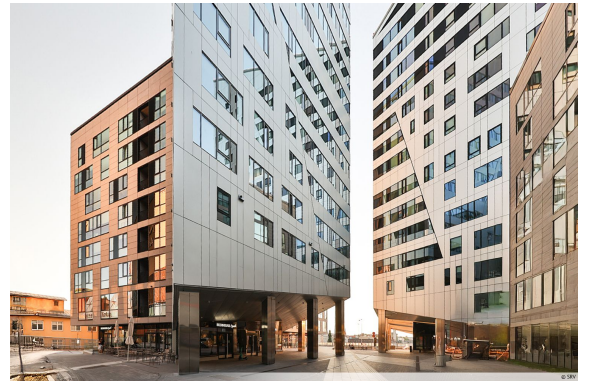

Toimitilaa Sorinkatu 4, 33100 Tampere

Myydään

Liiketiloja lyhytaikaiseen majoittamiseen Tampereen Kannen huippusijainnilla Tarjolla joustavaa majoitusta aivan Nokia Arenan naapurissa. Myynnissä on yhteensä kymmenen majoituskäyttöön suunniteltua liiketilaa, jotka ovat moderneja, valoisia ja pohjaratkaisultaan käytännöllisiä. Kymmenen liiketilaa (pohjakuvassa liiketilat 4-13) myydään yhtenä kokonaisuutena. Majoittamiseen käytettävien liiketilojen ...

Yleiskuvaus

Liiketiloja lyhytaikaiseen majoittamiseen Tampereen Kannen huippusijainnilla Tarjolla joustavaa majoitusta aivan Nokia Arenan naapurissa. Myynnissä on yhteensä kymmenen majoituskäyttöön suunniteltua liiketilaa, jotka ovat moderneja, valoisia ja pohjaratkaisultaan käytännöllisiä. Kymmenen liiketilaa (pohjakuvassa liiketilat 4-13) myydään yhtenä kokonaisuutena. Majoittamiseen käytettävien liiketilojen koot vaihtelevat 30 m² yksioista yli 60 m² kolmioihin ja osassa liiketiloista on oma valoisa viherhuone, joka tarjoaa käyttäjilleen lukemattomia sisustus- ja ajanviettomahdollisuuksia. Tilat sijaitsevat 3. kerroksessa asuinhuoneistojen yhteydessä ja ne myydään kalustamattomina - muokkaa ne juuri yrityksesi omiin tarpeisiin sopiviksi. Tampereen Kansi on asumisen, työelämän ja viihde-elämysten keskipiste. Sijainti rautatieaseman vieressä ja aivan Tampereen ytimessä takaa sen, että sieltä on erinomaiset liikenneyhteydet joka suuntaan. Tutustu vaihtoehtoihin ja kysy rohkeasti lisää.