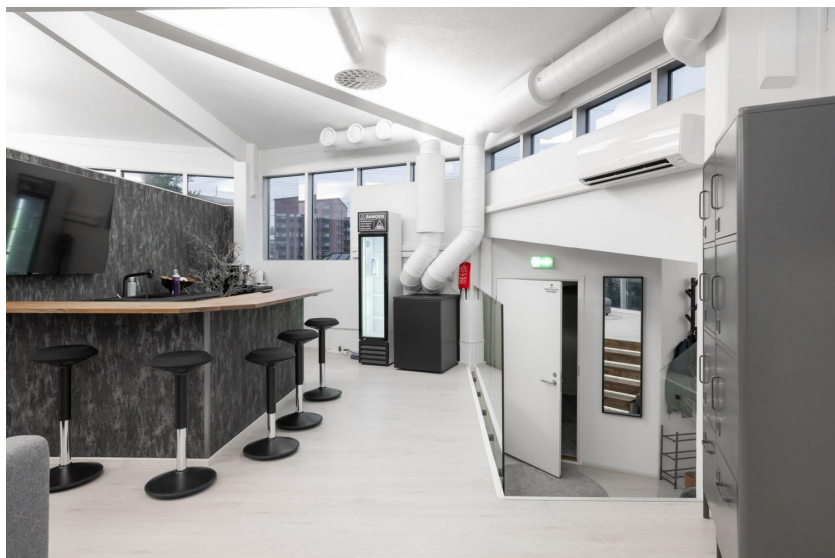

### Vuokrataan

Nyt saatavilla erittäin upea ja toimiva toimistotila. Valoa riittää, sen takaa 360 asteen "mutterimallin" avotoimistotila. Tilassa viilennys, valokuitu, voidaan vuokrata myös kalustettuna. Tilakokonaisuuteen kuuluu myös oma tilava neuvotteluhuone sekä äänieristetty framemery-tila. Sovi esittely, ihastut varmasti!