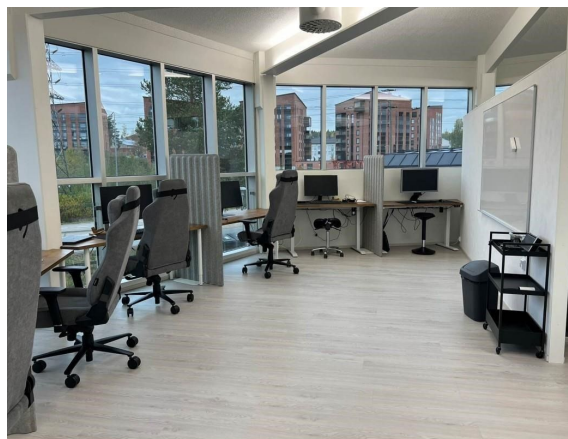

### Vuokrataan

Nyt saatavilla erittäin upea ja toimiva toimistotila. Valoa riittää, sen takaa 360 asteen "mutterimallin" avotoimistotila. Tilassa viilennys, valokuitu, voidaan vuokrata myös kalustettuna. Tilakokonaisuuteen kuuluu myös oma tilava neuvotteluhuone sekä äänieristetty framemery-tila. Sovi esittely, ihastut varmasti!