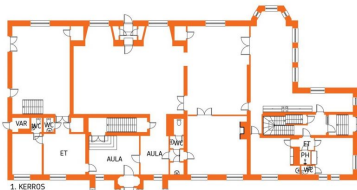

Toimitilaa Schaumanin puistotie 1, 40100 Jyväskylä