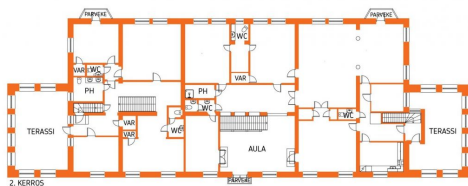

Toimitilaa Schaumanin puistotie 1, 40100 Jyväskylä