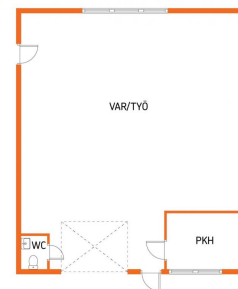

Muuta

Muut maksut: vuokralainen vastaa sähkö ja vesikuluista. Lämpö sis. vuokraan. Tila on alviton.