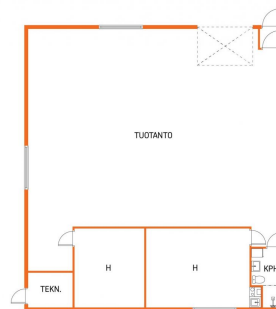

Toimitilaa Murskaamontie 1, 40320 Jyväskylä

POHJAKUVAT.com

OP Koti

Vuokrataan

Seppälänkankaalla hyväkuntoinen hallitila rakennuksen päädyssä. Yhtenäistä hallitilaa epoksilattioin, kaksi erillistä toimistohuonetta, wc. Varustuksena lattiakaivo, voimavirta, nosto-ovi (k3,6 x 3m). Vapaa korkeus 4 metriä. Kaukolämpö sis. vuokraan. Heti vapaa hyvä tila. Vuokraan lisätään alv.

Tilatyyppi

Tuotantotilaa	185 m²
Yhteensä	185 m²