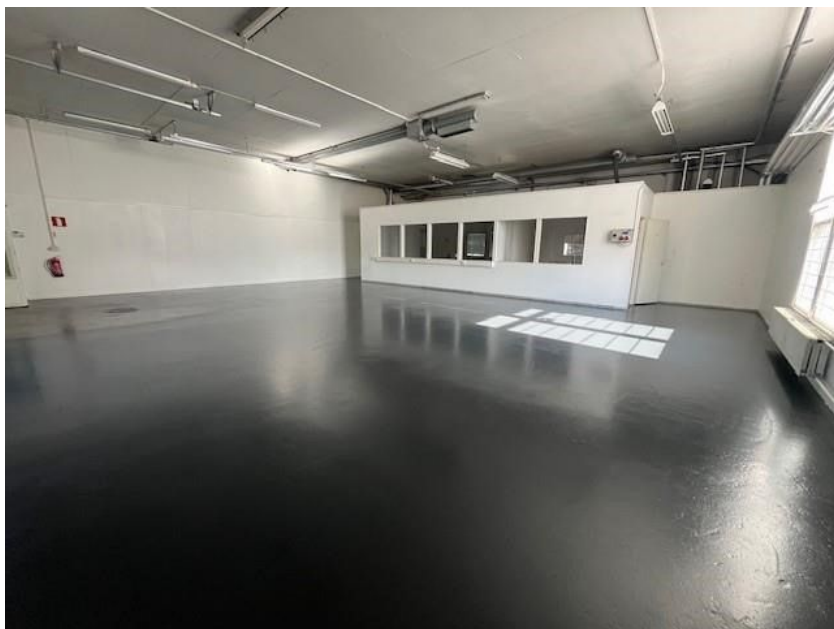

Toimitilaa Murskaamontie 1, 40320 Jyväskylä

POHJAKUVAT.com

OP Koti

Vuokrataan

Seppälänkankaalla hyväkuntoinen hallitila rakennuksen päädyssä. Yhtenäistä hallitilaa epoksilattioin, kaksi erillistä toimistohuonetta, wc. Varustuksena lattiakaivo, voimavirta, nosto-ovi (k3,6 x 3m). Vapaa korkeus 4 metriä. Kaukolämpö sis. vuokraan. Heti vapaa hyvä tila. Vuokraan lisätään alv.

Tilatyyppi

Tuotantotilaa	185 m²
Yhteensä	185 m²