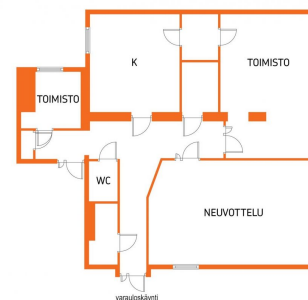

Toimitilaa Asemakatu 4, 40100 Jyväskylä

POHJAKUVAAT.com

Pohjokuva suunta-arvona, ei mittakaavassa.

OP Koti 

Vuokrataan

Ydinkeskustassa, yhdessä ehkä kaupungin kauneimmista rakennuksista, siinä missä Figaro ravintolakin on, ylimmän 4. kerroksen läpitalon toimitilata. Tilava neuvotteluhuone, 2 erillistä toimistoa, huone minikeittiöllä, wc. Vapautuu sopimuksen mukaan.