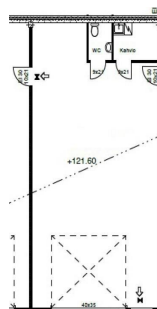

### Vuokrataan

Heinämäessä toimiva hallitila, jossa perällä wc ja var/toimistotila. Hallin korkeus n. 4,5m. Varustuksena nosto-ovi, lattiakaivo, savunpoisto, oma iv. Heti vapaa.

#### Tilatyyppi

Varastotilaa	100 m <sup>2</sup>
Yhteensä	100 m <sup>2</sup>