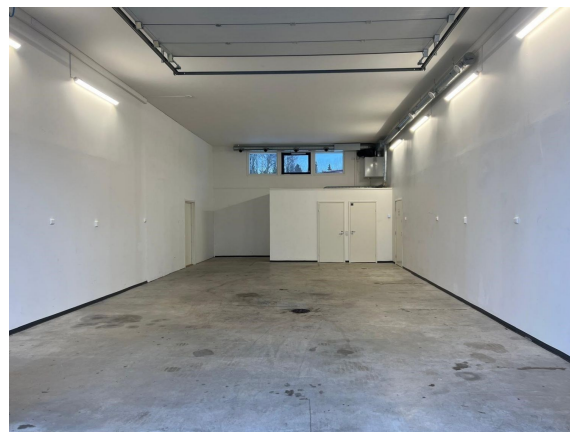

### Vuokrataan

Heinämäessä toimiva hallitila, jossa perällä wc ja var/toimistotila. Hallin korkeus n. 4,5m. Varustuksena nosto-ovi, lattiakaivo, savunpoisto, oma iv. Heti vapaa.