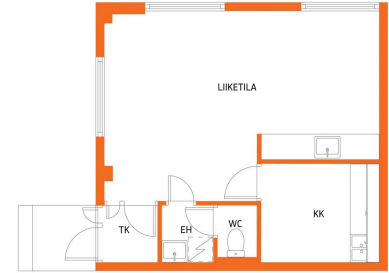

Toimitilaa Tiituspohjantie 36, 41310 Laukaa

POHJAKUVAT.com

OP Koti

Vuokrataan

Tiituspohjassa K-market Tiituksen kiinteistössä, alapihan puolella katutason hyväkuntoinen 35 m² liiketila. Tilassa toimii kampaamo ja tila soveltuukin siihen ja toki muuhunkin toimintaan erinomaisesti. Yhtenäinen liiketila, erillinen wc ja taukotila. Vapautuu 1.4.2025. Sovi esittely.

Tilatyyppi

Liiketilaa	35 m²
Yhteensä	35 m²