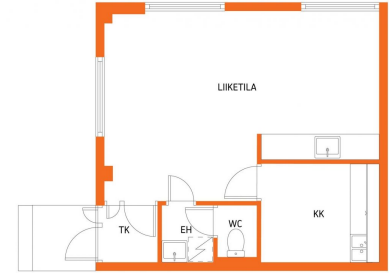

Toimitilaa Tiituspohjantie 36, 41310 Laukaa

POHJAKUVAT.com

OP Koti

Vuokrataan

Tiituspohjassa K-market Tiituksen kiinteistössä, alapihan puolella katutason hyväkuntoinen 35 m² liiketila. Tilassa toimii kampaamo ja tila soveltuukin siihen ja toki muuhunkin toimintaan erinomaisesti. Yhtenäinen liiketila, erillinen wc ja taukotila. Vapautuu 1.4.2025. Sovi esittely.

Tilatyyppe

Liiketilaa	35 m²
Yhteensä	35 m²