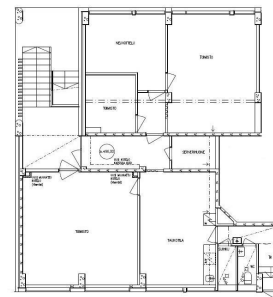

Toimitilaa Gummeruksenkatu 7, 40100 Jyväskylä

Vuokrataan

Kirkkopuiston laidalla siistikuntoinen toimistotila. Tilavat huoneet, erillinen suihkutila ja wc. Läpitalon. Sijainti katutasosta puolikerrosta alas. Oma käynti, jossa lukollinen portti. Helppo löytää paikalle: täsmälleen kirkon pääsisäänkäyntiä vastapäätä. Heti vapaa! Sovi esittely

Tilatyyppi

Toimistotilaa	124 m ²
Yhteensä	124 m ²

Vuokra

1450.00

Tilan tarjoaja

OP Koti Sisä-Suomi Oy LKV

p. 050 550 8945

opkoti.pirkanmaa@op.fi | janne.kotamaki@op.fi