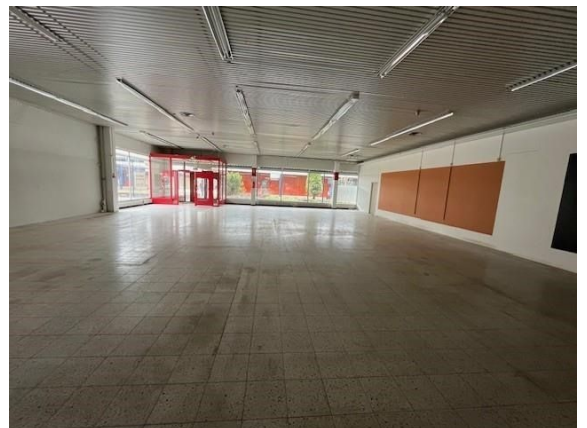

Vuokra

5780.00

Tilan tarjoaja

OP Koti Sisä-Suomi Oy LKV

p. 050 550 8945

opkoti.pirkanmaa@op.fi | janne.kotamaki@op.fi