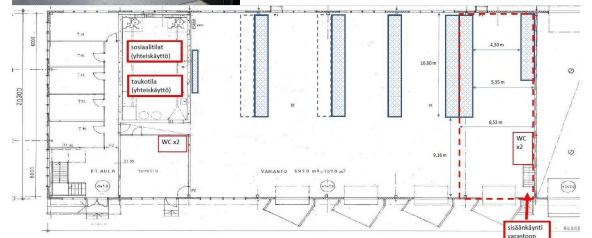

Toimitilaa Huletie 8, 40320 Jyväskylä

Vuokrataan

Nyt vuokrattavissa v. 2022 valmistuneesta rakennuksesta nykyaikaista viimeisen päälle terminaalitylää. Pinta-alahaarukka n.120-240 m². Eurolavapaikkoja 52+36 kpl, lastaussilta, erill käyntiovi. Mahdollista ostaa terminaali-/varastointipalvelut. Sommitellaan tästä hyvä ja toimiva kokonaisuus yritystoiminnallesi.

Tilatyyppe

Varastotilaa	130 m ²
Yhteensä	130 m ²

Tilan tarjoaja

OP Koti Sisä-Suomi Oy LKV

p. 050 550 8945

opkoti.pirkanmaa@op.fi | janne.kotamaki@op.fi

Toimitilaa Huletie 8, 40320 Jyväskylä

Muuta