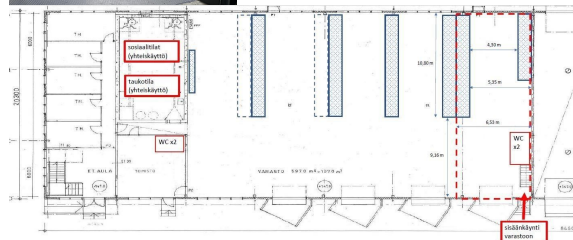

### Vuokrataan

Nyt vuokrattavissa v. 2022 valmistuneesta rakennuksesta nykyaikaista viimeisen päälle terminaalitylää. Pinta-alahaarukka n.120-240 m<sup>2</sup>. Eurolavapaikkoja 52+36 kpl, lastaussilta, erill käyntiovi. Mahdollista ostaa terminaali-/varastointipalvelut. Sommitellaan tästä hyvä ja toimiva kokonaisuus yritystoiminnallesi.

### Tilatyyppe

Varastotilaa	130 m <sup>2</sup>
Yhteensä	130 m <sup>2</sup>