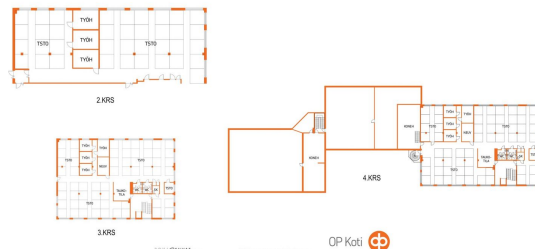

Toimitilaa Kangasvuorentie 10, 40320 Jyväskylä

Vuokrataan

Nyt vuokrattavissa siistikuntoista toimistotilaa hyvällä sijainnilla Kangasvuoressa! Vuokrattavia tiloja on tarjolla kolmessa kerroksessa asiakkaan tarpeen mukaan aina 1200 neliöön saakka. Tilat koostuvat avokonttoritiloista, erillisistä neuvottelu- ja toimistohuoneista ja wc-tiloista. Tilat ovat jaettavissa erilaisiksi kokonaisuusiksi. Nykyaikaisessa toimistorakennuksessa on koneellinen ilmanvaiht...

Tilatyypit

Toimistotilaa	1200 m ²
Yhteensä	1200 m ²

Tilajako

Jaettavissa - Tila on jaettavissa. Tilat koostuvat avokonttoritiloista, erisistä toimistohuoneista ja wc-tiloista. Tilat ovat jaettavissa asiakkaan tarpeiden mukaisiksi kokonaisuusiksi.