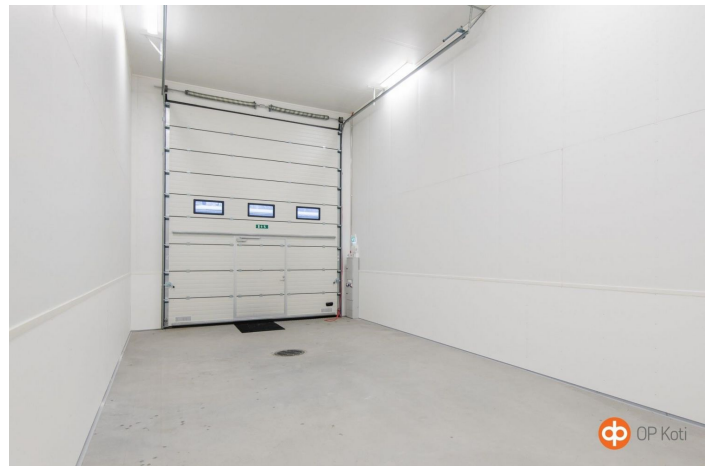

Toimitilaa Tousalankuja 1, 40520 Jyväskylä

POHJAKUVA KUVAT.com

OP Koti

OP Koti

OP Koti

OP Koti

OP Koti