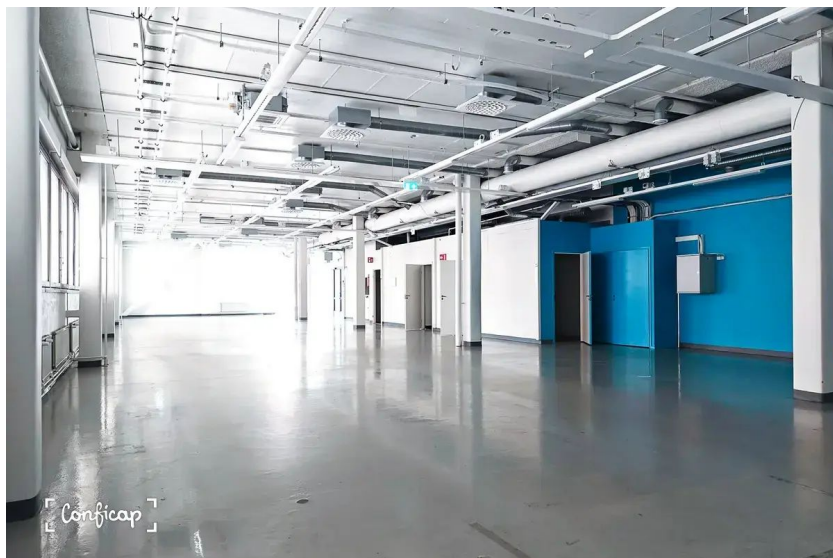

Toimitilaa Hiomotie 8, 00380 Helsinki

Vuokrataan

Nyt vuokrattavana tilava varastotila kiinteistön katutasossa. Tilassa omat sosiaali- ja WC-tilat sekä keittiö. Hiomotie 8:ssa arki sujuu ja palvelut pelaavat. Toimistokiinteistö sijaitsee Helsingin Pitäjänmäessä, kehittyvällä ja helposti saavutettavalla alueella keskellä pääkaupunkiseutua. Hiomotie 8 on osa yrityskampus Jujua, jonka yli 40 000 m²:n tilat joustavat ja mukautuvat yrityksen tarpeiden mukaan. Kattava...

Toimitilaa Hiomotie 8, 00380 Helsinki**Yleiskuvaus**

Nyt vuokrattavana tilava varastotila kiinteistön katutasossa. Tilassa omat sosiaali- ja WC-tilat sekä keittiö. Hiomotie 8:ssa arki sujuu ja palvelut pelaavat. Toimistokiinteistö sijaitsee Helsingin Pitäjänmäessä, kehittyvällä ja helposti saavutettavalla alueella keskellä pääkaupunkiseutua. Hiomotie 8 on osa yrityskampus Jujua, jonka yli 40 000 m²:n tilat joustavat ja mukautuvat yrityksen tarpeiden mukaan. Kattavat kampuksen palvelut ravintoloista kokous- ja hyvinvointipalveluihin ovat kaikkien yritysten käytettävissä. Me Croisettella autamme teitä löytämään teille parhaat tilat! Olemme puolueettomia asiantuntijoita ja tunnemme toimitilamarkkinat, talot sekä tilat vankalla kokemuksella. Meillä on välityksessä kaikki toimitilat ja tiedämme niiden alustavat vuokratasot. Tehtävämme on tehdä toimitilahaustanne onnistunutta ja helppoa. Saamme palkkiomme kiinteistönomistajalta, joten sinulle palvelumme on täysin maksuton. Jos kiinnostuit, ota yhteyttä!