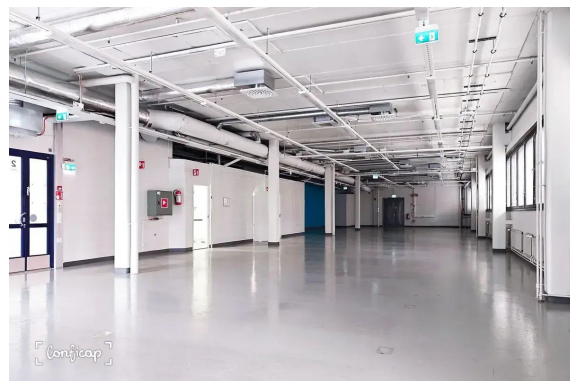

Toimitilaa Hiomotie 8, 00380 Helsinki

Vuokrataan

Nyt vuokrattavana tilava varastotila kiinteistön katutasossa. Tilassa omat sosiaali- ja WC-tilat sekä keittiö. Hiomotie 8:ssa arki sujuu ja palvelut pelaavat. Toimistokiinteistö sijaitsee Helsingin Pitäjänmäessä, kehittyvällä ja helposti saavutettavalla alueella keskellä pääkaupunkiseutua. Hiomotie 8 on osa yrityskampus Jujua, jonka yli 40 000 m²:n tilat joustavat ja mukautuvat yrityksen tarpeiden mukaan. Kattava...

Toimitilaa Hiomotie 8, 00380 Helsinki**Yleiskuvaus**

Nyt vuokrattavana tilava varastotila kiinteistön katutasossa. Tilassa omat sosiaali- ja WC-tilat sekä keittiö. Hiomotie 8:ssa arki sujuu ja palvelut pelaavat. Toimistokiinteistö sijaitsee Helsingin Pitäjänmäessä, kehittyvällä ja helposti saavutettavalla alueella keskellä pääkaupunkiseutua. Hiomotie 8 on osa yrityskampus Jujua, jonka yli 40 000 m²:n tilat joustavat ja mukautuvat yrityksen tarpeiden mukaan. Kattavat kampuksen palvelut ravintoloista kokous- ja hyvinvointipalveluihin ovat kaikkien yritysten käytettävissä. Me Croisettella autamme teitä löytämään teille parhaat tilat! Olemme puolueettomia asiantuntijoita ja tunnemme toimitilamarkkinat, talot sekä tilat vankalla kokemuksella. Meillä on välityksessä kaikki toimitilat ja tiedämme niiden alustavat vuokratasot. Tehtävämme on tehdä toimitilahaustanne onnistunutta ja helppoa. Saamme palkkiomme kiinteistönomistajalta, joten sinulle palvelumme on täysin maksuton. Jos kiinnostuit, ota yhteyttä!