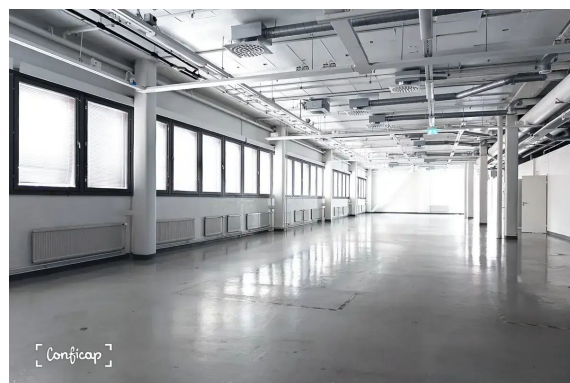

Toimitilaa Hiomotie 8, 00380 Helsinki

Vuokrataan

Nyt vuokrattavana tilava varastotila kiinteistön katutasossa. Tilassa omat sosiaali- ja WC-tilat sekä keittiö. Hiomotie 8:ssa arki sujuu ja palvelut pelaavat. Toimistokiinteistö sijaitsee Helsingin Pitäjänmäessä, kehittyvällä ja helposti saavutettavalla alueella keskellä pääkaupunkiseutua. Hiomotie 8 on osa yrityskampus Jujua, jonka yli 40 000 m²:n tilat joustavat ja mukautuvat yrityksen tarpeiden mukaan. Kattava...

Toimitilaa Hiomotie 8, 00380 Helsinki**Yleiskuvaus**

Nyt vuokrattavana tilava varastotila kiinteistön katutasossa. Tilassa omat sosiaali- ja WC-tilat sekä keittiö. Hiomotie 8:ssa arki sujuu ja palvelut pelaavat. Toimistokiinteistö sijaitsee Helsingin Pitäjänmäessä, kehittyvällä ja helposti saavutettavalla alueella keskellä pääkaupunkiseutua. Hiomotie 8 on osa yrityskampus Jujua, jonka yli 40 000 m²:n tilat joustavat ja mukautuvat yrityksen tarpeiden mukaan. Kattavat kampuksen palvelut ravintoloista kokous- ja hyvinvointipalveluihin ovat kaikkien yritysten käytettävissä. Me Croisettella autamme teitä löytämään teille parhaat tilat! Olemme puolueettomia asiantuntijoita ja tunnemme toimitilamarkkinat, talot sekä tilat vankalla kokemuksella. Meillä on välityksessä kaikki toimitilat ja tiedämme niiden alustavat vuokratasot. Tehtävämme on tehdä toimitilahaustanne onnistunutta ja helppoa. Saamme palkkiomme kiinteistönomistajalta, joten sinulle palvelumme on täysin maksuton. Jos kiinnostuit, ota yhteyttä!