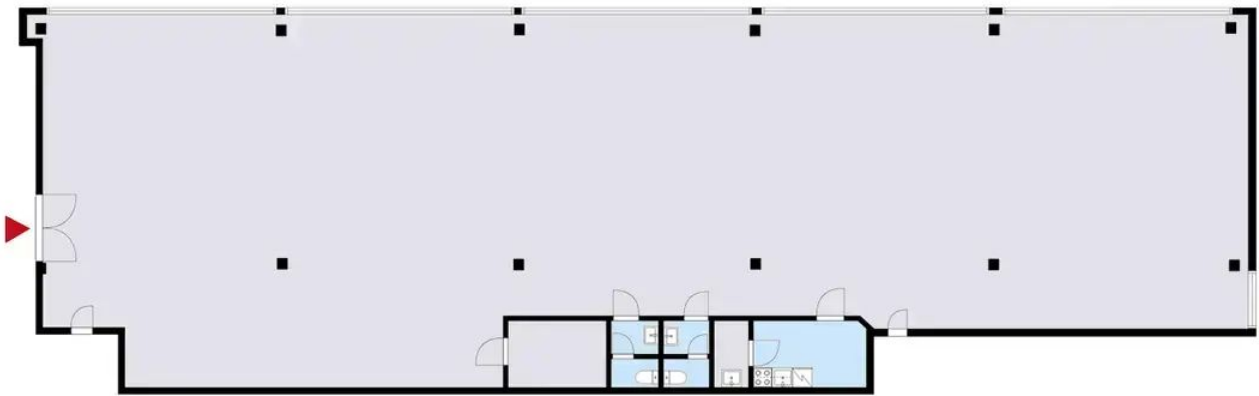

Toimitilaa Hiomotie 8, 00380 Helsinki

Configap