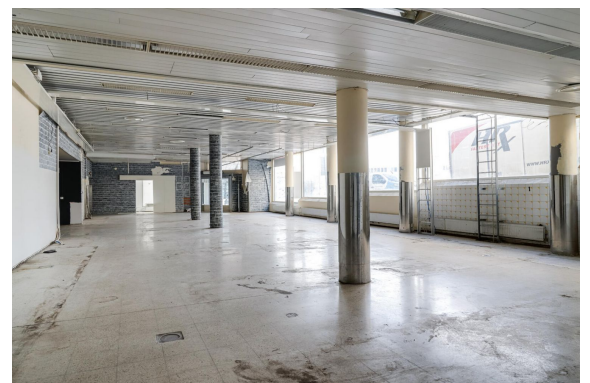

### Vuokrataan

Vuokrattavana myymälätilaa loistavalla paikalla Kalliossa! SIJAINTI Porthaninkatu 1 sijaitsee Porthaninkadun ja Toisen linjan risteyksessä, Kallion ja Hakaniemen välissä. Lähellä sijaitsee Hakaniemen metroasema, ja kiinteistön edestä kulkevat raitiovaunut ja bussit. Sekä Kallio että Hakaniemi ovat vilkkaita asuinalueita kahviloineen, ravintoloineen ja putiikkeineen, joten asiakasvirta on taattu. VUOKRATTAVA TILA Vu...

### Yleiskuvaus

Vuokrattavana myymälätilaa loistavalla paikalla Kalliossa! SIJAINTI Porthaninkatu 1 sijaitsee Porthaninkadun ja Toisen linjan risteyksessä, Kallion ja Hakaniemen välissä. Lähellä sijaitsee Hakaniemen metroasema, ja kiinteistön edestä kulkevat raitiovaunut ja bussit. Sekä Kallio että Hakaniemi ovat vilkkaita asuinalueita kahviloineen, ravintoloineen ja putiikkeineen, joten asiakasvirta on taattu. VUOKRATTAVA TILA Vuokrattavassa katutason myymälätilassa on 272 m<sup>2</sup>, lisäksi kellarikerroksessa on 194 m<sup>2</sup> sosiaali- ja varastotilaa. Tervetuloa tutustumaan tilaan!