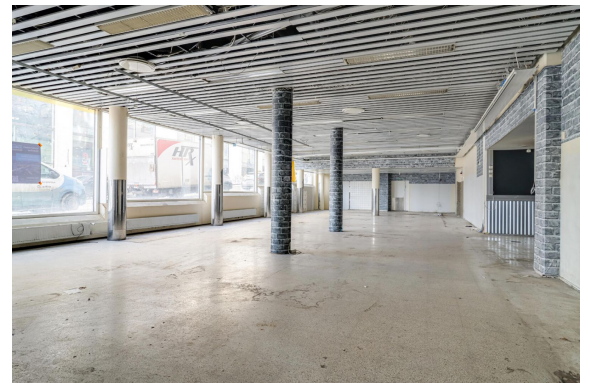

### Vuokrataan

Vuokrattavana myymälätilaa loistavalla paikalla Kalliossa! SIJAINTI Porthaninkatu 1 sijaitsee Porthaninkadun ja Toisen linjan risteyksessä, Kallion ja Hakaniemen välissä. Lähellä sijaitsee Hakaniemen metroasema, ja kiinteistön edestä kulkevat raitiovaunut ja bussit. Sekä Kallio että Hakaniemi ovat vilkkaita asuinalueita kahviloineen, ravintoloineen ja putiikkeineen, joten asiakasvirta on taattu. VUOKRATTAVA TILA Vu...

### Yleiskuvaus

Vuokrattavana myymälätilaa loistavalla paikalla Kalliossa! SIJAINTI Porthaninkatu 1 sijaitsee Porthaninkadun ja Toisen linjan risteyksessä, Kallion ja Hakaniemen välissä. Lähellä sijaitsee Hakaniemen metroasema, ja kiinteistön edestä kulkevat raitiovaunut ja bussit. Sekä Kallio että Hakaniemi ovat vilkkaita asuinalueita kahviloineen, ravintoloineen ja putiikkeineen, joten asiakasvirta on taattu. VUOKRATTAVA TILA Vuokrattavassa katutason myymälätilassa on 272 m<sup>2</sup>, lisäksi kellarikerroksessa on 194 m<sup>2</sup> sosiaali- ja varastotilaa. Tervetuloa tutustumaan tilaan!