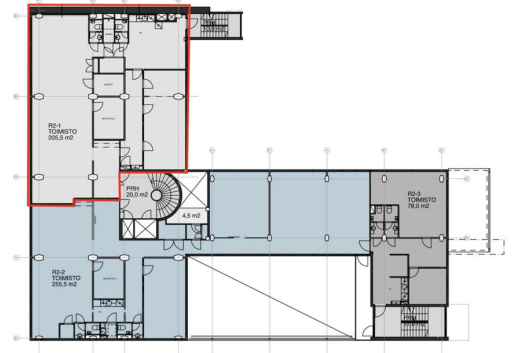

Toimitilaa Ruoholahdenkatu 8, 00180 Helsinki

Vuokrataan

Toimistotilaa Helsingin Kampissa erinomaisten liikenneyhteyksien varrella. Tämä 205 m² toimistotila sijaitsee kiinteistön 2. kerroksessa. Ruoholahdenkatu 8 sijaitsee liikenteellisesti hyvällä paikalla, lyhyen matkan päässä Kampin palvelutarjonnasta. Kiinteistön toimitilat on suunniteltu niin että ne ovat helposti muokattavissa vuokralaisen tarpeiden mukaan. Rakennuksessa on koneellinen ilmanvaihto ja jäähdy...

Tilatyyppi

| | |
|---------------|--------------------|
| Toimistotilaa | 205 m ² |
| Yhteensä | 205 m ² |

Tilan tarjoaja

Bureau Real Estate Finland Oy

p. 0447234700

info@bref.fi

<https://www.bref.fi>

Toimitilaa Ruoholahdenkatu 8, 00180 Helsinki**Yleiskuvaus**