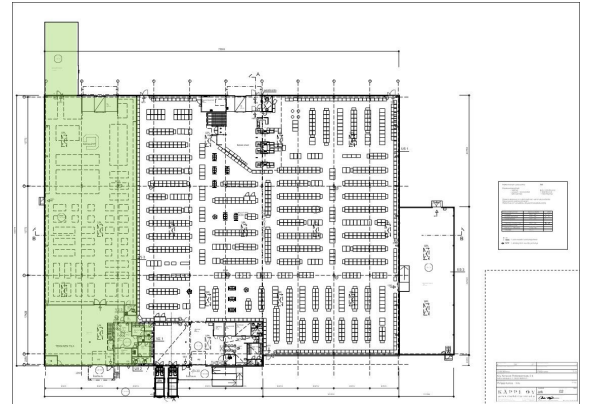

Toimitilaa Peltomäenkatu 2-4, 04250 Kerava

Vuokrataan

Keravan Peltomäenkatu 2-4:ssa vapautuu pian 1349 m² liiketila, joka tarjoaa erinomaiset puitteet kaupalliselle toiminnalle. Kiinteistö sijaitsee keskeisellä paikalla Keravalla, hyvien kulkuyhteyksien varrella ja houkuttelee asiakasvirtoja jo valmiiksi - kiinteistössä toimii Tokmanni, joka tuo alueelle jatkuvaa kävijäliikennettä. Tilojen vahvuudet: Näkyvä sijainti: Kiinteistö sijaitsee vilkkaalla alueella, j...

Tilatyyppi

Liiketilaa	1349 m ²
Yhteensä	1349 m ²

Tilan tarjoaja

Colliers Finland Oy

p. +358468752828

saija.ylinen@colliers.com

Toimitilaa Peltomäenkatu 2-4, 04250 Kerava

Yleiskuvaus