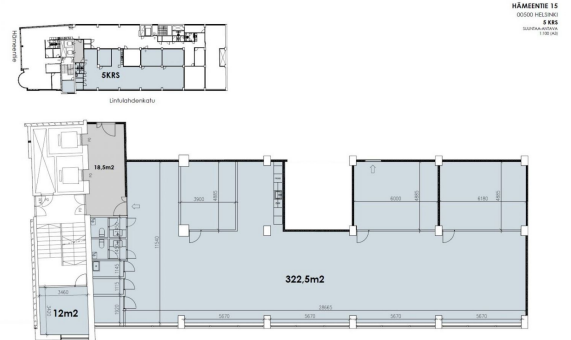

Toimitilaa Hämeentie 15, 00500 Helsinki

Vuokrataan

Vuokrataan viidennen kerroksen siisti, valoisa ja jäähdytetty 323 m² toimistotila Sörnäisistä. Hämeentie 15 on vuonna 1956 rakennettu kiinteistö, jota on sittemmin 1990-luvulla laajennettu. Historiallisesti kiinnostava rakennus sijaitsee Helsingin keskustan pohjoispuolella Sörnäisissä, jossa kysyntä näkyvillä paikoilla sijaitsevista ja hyvien liikenneyhteyksien varrella olevia toimitiloja kohtaan on korkea. Vi...

Tilatyyppe

Toimistotilaa	323 m²
Yhteensä	323 m²

Tilan tarjoaja

Hausala Oy

p. 050 472 7077, p. 050 472 7077, p. 050 360 6500
info@hausala.fi | mikka.savikko@hausala.fi | mikko.ranta@hausala.fi
<https://www.hausala.fi>