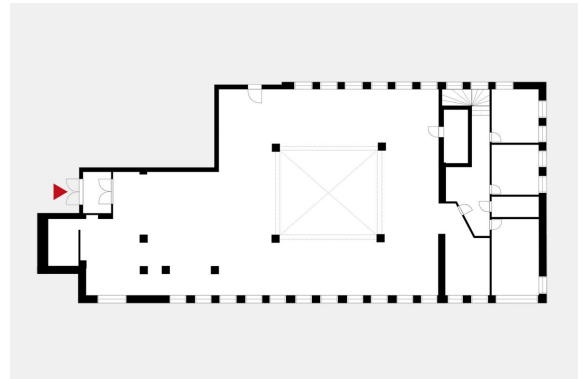

Tilatyyppi

Liiketila	208 - 622 m²
Yhteensä	208 - 622 m²

Tilan tarjoaja

CRE PREMISES

p. 020 7290 710
asiakaspalvelu@premises.fi
<http://www.premises.fi>