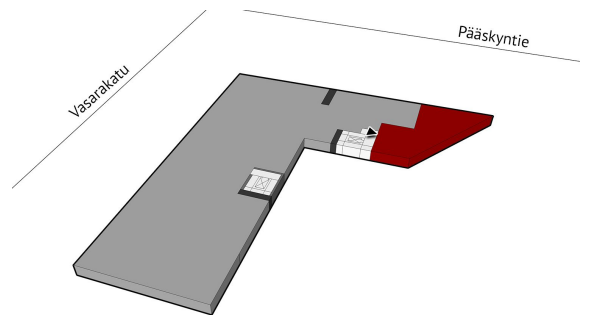

### Vuokrataan

Vuokrattavana edustava toisen kerroksen toimistotila Seppälän alueen liike- ja toimistokiinteistössä. Toimistotilassa on nykyaikainen kiinteistötekniikka, kuten valokuituyhteys, huonekohtainen jäähdytys sekä koneellinen ilmanvaihto. Tilaan on esteetön kulku hissien avulla. Sijainti Seppälän pääkadun varressa - paikallisbussien pysäkit vieressä. Ota yhteyttä ja sovi näyttö! Ota yhteyttä näyttöä varten!...

### Tilatyyppi

Toimistotilaa	163 m <sup>2</sup>
Yhteensä	163 m <sup>2</sup>