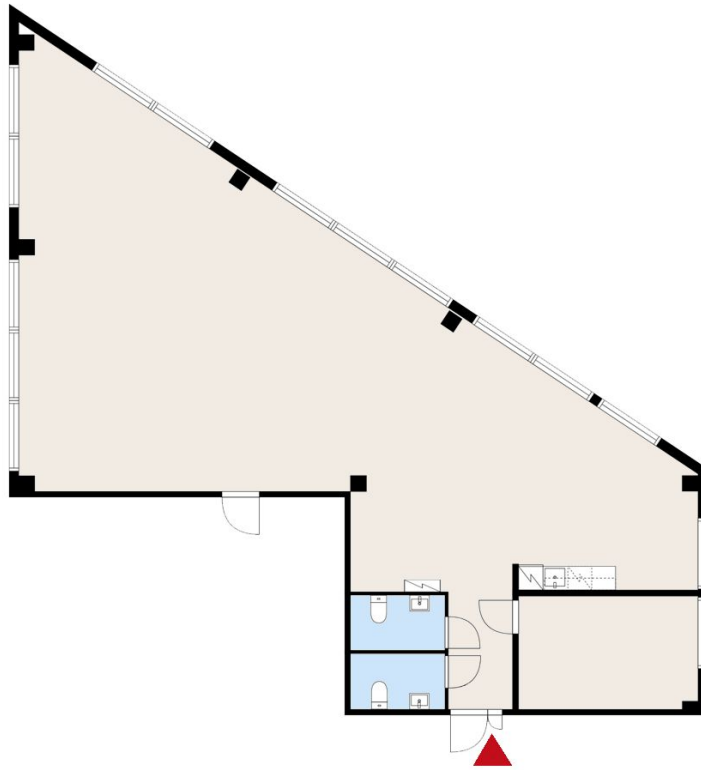

Toimitilaa Vasarakatu 23, 40320 Jyväskylä

© Kielo