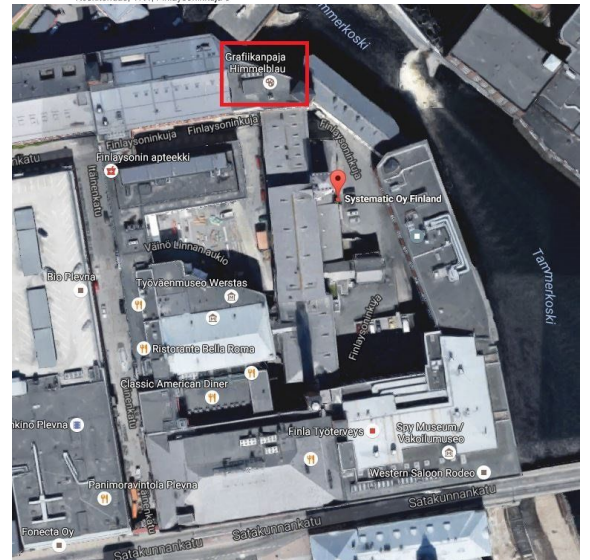

Toimitilaa Finlaysoninkuja 9, 33210 Tampere

Koskitechdas, TR4, Finlaysoninkuja 9

Vuokrataan

Vuokrattavana 4. kerroksen 599,5 m² toimistotila upeilla koskinäkymällä historiallisella Finlaysonin alueella. Kuvissa Finlaysonin alueen kuvia. Koskitechdas (TR4) valmistui kutomoksi vuonna 1856 kaksikerroksisena. Vuotta myöhemmin rakennusta korotettiin kahdella kerroksella. Nykyään Koskitechdas on kunnostettu toimistotiloiksi. Rakennuksen peruskorjaus toteutettiin vuonna 2004. Finlaysonin alue on hi...

Tilatyyppi

Toimistotilaa	599 m ²
Yhteensä	599 m ²

Tilan tarjoaja

Cushman&Wakefield

p. +358108368400
info.fi@cushwake.com

Toimitilaa Finlaysoninkuja 9, 33210 Tampere

Yleiskuvaus

Vuokrattavana 4. kerroksen 599,5 m² toimistotila upeilla koskinäkymällä historiallisella Finlaysonin alueella. Kuvissa Finlaysonin alueen kuvia. Koskitehdas (TR4) valmistui kutomoksi vuonna 1856 kaksikerroksisena. Vuotta myöhemmin rakennusta korotettiin kahdella kerroksella. Nykyään Koskitehdas on kunnostettu toimistotiloiksi. Rakennuksen peruskorjaus toteutettiin vuonna 2004. Finlaysonin alue on historiallinen, mutta samalla moderni toimitilaympäristö, joka on täynnä elämää. Finlaysonin vanha perinteikäs tehdasalue on saneerattu viimeisen 15 vuoden aikana nykyaikaiseksi toimitila- ja liikekiinteistöksi, jossa tällä hetkellä toimii yli 100 eri alan yritystä. Alueella toimii tietotekniikan alan yrityksiä, ravintoloita, palveluyrityksiä, elokuvateatterikeskus, museoita ja keskusta-asuntoja. Finlaysonin alue onkin toimiva työpaikkakeskittymä ja vapaa-ajankeskus. Alueella järjestetään myös vuosittain useita eri alojen tapahtumia. Finlaysonin alueen tunnusmerkkejä ovat punatiiliset ja valkoiseksi rapatut rakennukset. Alueella on historiallisesti merkittäviä rakennuksia ja 1800-luvun teollisuusarkkitehtuurin huippuja. Toimitilojen lisäksi vuokrattavana on erikokoisia varastotiloja. Myös Siperian liikekeskuksen ja alueen piha-alueita voi vuokrata tapahtumien järjestämiseen.