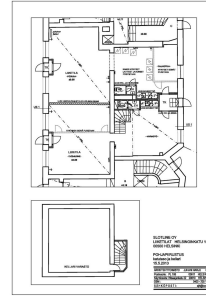

Toimitilaa Helsinginkatu 16, 00500 Helsinki

Vuokrataan

Vuokrattavana upea katutaso 168 m² liike-/toimistotila Harjun keskeisimmältä sijainnilta. Tilaassa upeat kaari-ikkunat. Kokonaispinta-ala on 138 m² liiketilaa/toimistoa sekä 30 m² varastotilaa. Tila soveltuu erinomaisesti myymäläksi, showroomiksi, taidegalleriaksi tai toimistokäyttöön. Tila ei sovellu kahvila-, baari- tai ravintolatoimintaan. Liiketilojen vuokraus ja tiedustelut: C&W Retail Services, puh...

Tilatyyppi

Liiketilaa	168 m ²
Yhteensä	168 m ²

Tilan tarjoaja

Cushman&Wakefield

p. +358108368400
retail.fi@cushwake.com

Toimitilaa Helsinginkatu 16, 00500 Helsinki

Yleiskuvaus

Vuokrattavana upea katutaso 168 m² liike-/toimistotila Harjun keskeisimmältä sijainnilta. Tilaassa upeat kaari-ikkunat. Kokonaispinta-ala on 138 m² liiketilaa/toimistoa sekä 30 m² varastotilaa. Tila soveltuu erinomaisesti myymäläksi, showroomiksi, taidegalleriaksi tai toimistokäyttöön. Tila ei sovellu kahvila-, baari- tai ravintolatoimintaan. Liiketilojen vuokraus ja tiedustelut: C&W Retail Services, puh. 0108368400, retail.fi@cushwake.com. Vuonna 1927 valmistunut punatiilinen asuinkiinteistö hyvien liikenneyhteyksien päässä. Useita raitiovaunulinjoja kulkee aivan talon edestä, ja metrolle sekä bussipysäkeille on vain noin 500 metrin matka.