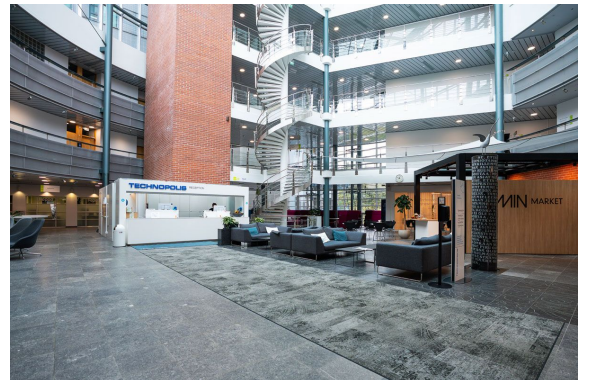

Tila soveltuu

Coworking

Tilan tarjoaja

Cushman&Wakefield

p. +358108368400
info.fi@cushwake.com