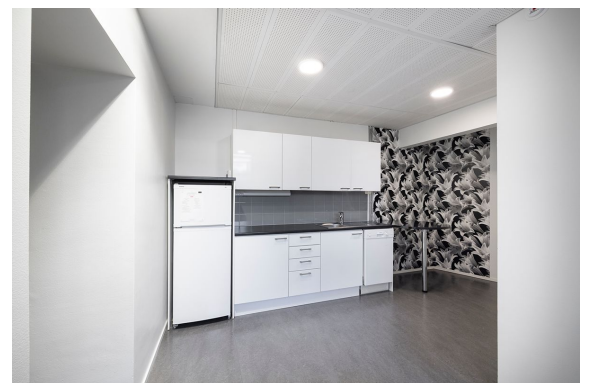

### Vuokrataan

Vuokrataan tyylikääs 5. kerroksen toimistokokonaisuus Annankadulta. Tilaan kuuluu 239 m<sup>2</sup> toimisto sekä 6. kerroksen 60 m<sup>2</sup> neuvottelutilan sisältävä torni. Kohde sijaitsee näkyvällä paikalla, kävelymatkan päässä Kampin kauppakeskuksesta. Vuonna 1898 valmistunut kaunis arvokiinteistö Kampissa. Kiinteistö sijaitsee Annankadun ja Eerikinkadun kulmassa. Kaunis jukisivu ja hienot porraskäytävät. A-rapun sisäänkäynti Annankadu...