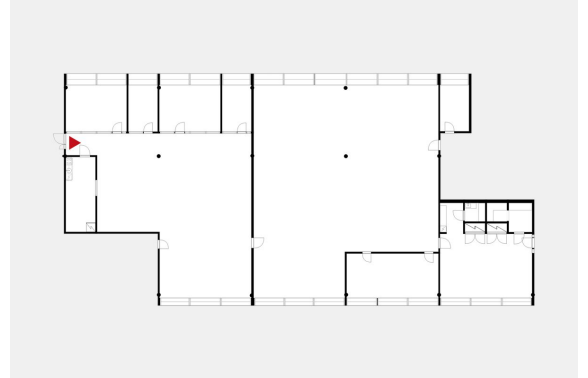

Toimitilaa Niittytaival 13, 02200 Espoo

Vuokrataan

Vuokrataan valoisa ja tilava 3. kerroksen toimistotila. Kiinteistössä on vuokrattavia neuvottelutiloja sekä saunaosasto ylimmässä kerroksessa. Kiinteistö sijaitsee näkyvällä paikalla Espoon Niittykummussa, Länsiväylän varrella. Modernia jäähdytettyä toimistotilaa vuonna 2002 rakennetussa kiinteistössä. Kiinteistössä on aulapalvelu, lounasravintola ja vuokrattavia kokoustiloja sekä ensimmäisessä kerroksessa että neljännessä kerrokse...

Tilatyypit

Toimistotilaa	628 m ²
Yhteensä	628 m ²

Tilan tarjoaja

Cushman&Wakefield

p. +358108368400
info.fi@cushwake.com

Toimitilaa Niittytaival 13, 02200 Espoo

Yleiskuvaus

Vuokrataan valoisa ja tilava 3. kerroksen toimistotila. Kiinteistössä on vuokrattavia neuvottelutiloja sekä saunaosasto ylimmässä kerroksessa. Kiinteistö sijaitsee näkyvällä paikalla Espoon Niittykummussa, Länsiväylän varrella. Modernia jäähdytettyä toimistotilaa vuonna 2002 rakennetussa kiinteistössä. Kiinteistössä on aulapalvelu, lounasravintola ja vuokrattavia kokoustiloja sekä ensimmäisessä kerroksessa että neljännessä kerroksessa sijaitsevalla saunaosastolla. Kiinteistö sijaitsee hyvällä paikalla Länsiväylän kupeessa. Kun Niittykummun metroasema aukeaa on sinne kävelymatkaa vain 10 minuuttia ja matka metrolla Helsingin keskustaan Rautatientorille kestää vain 17 minuuttia. Pihalla vuokrattavia autopaikkoja.