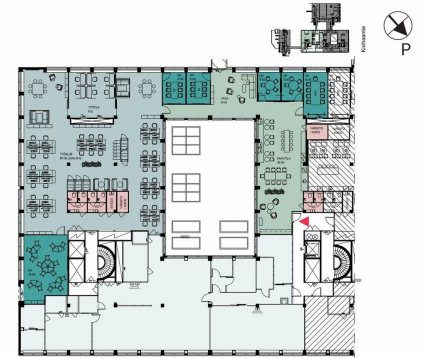

Vuokrataan

Hyvätasoista ja kustannustehokasta toimistoa, isoinakin kokonaisuuksina. Alunperin SPR:n verenluovutuskeskukseksi rakennetun kiinteistön modernit laboratorio- ja toimistotilat ovat suunniteltu palvelemaan kaikkia Veripalvelun tarpeita. Kohteessa tarjolla toimistoa, puhdistilaa, laboratoriota ja varastoja. Kiinteistön ensimmäinen osa on valmistunut vuonna 1971 ja viimeisin laboratoriolajennus on...