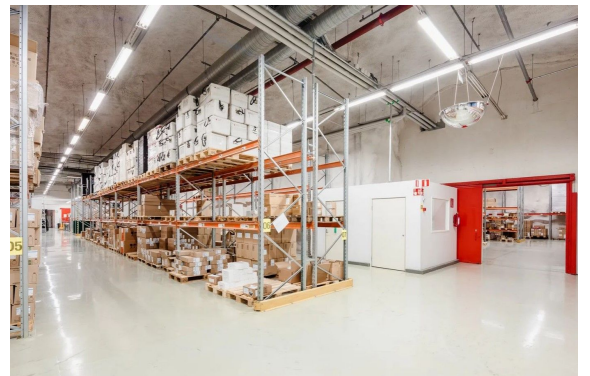

Toimitilaa Kivihaantie 7, 00310 Helsinki

Vuokrataan

Vapaana harvoin tarjolla olevaa laboratoriotilaa 200-500 m². Alunperin SPR:n verenluovutuskeskukseksi rakennetun kiinteistön modernit laboratorio- ja toimistotilat ovat suunniteltu palvelemaan kaikkia Veripalvelun tarpeita. Kohteessa tarjolla toimistoa, puhdistilaa, laboratoriota ja varastoja. Kiinteistön ensimmäinen osa on valmistunut vuonna 1971 ja viimeisin laboratoriolaajennus on valmistun...

Tilatyypit

Tuotantotilaa	500 m ²
Yhteensä	500 m ²

Tilan tarjoaja

Cushman&Wakefield

p. +358108368400
info.fi@cushwake.com

Toimitilaa Kivihaantie 7, 00310 Helsinki

Yleiskuvaus

Vapaana harvoin tarjolla olevaa laboratoriotilaa 200-500 m². Alunperin SPR:n verenvuotuskeskukseksi rakennetun kiinteistön modernit laboratorio- ja toimistotilat ovat suunniteltu palvelemaan kaikkia Veripalvelun tarpeita. Kohteessa tarjolla toimistoa, puhdastilaa, laboratoriota ja varastoja. Kiinteistön ensimmäinen osa on valmistunut vuonna 1971 ja viimeisin laboratoriolaajennus on valmistunut vuonna 2015. Muita tiloja on kunnostettu ja laajennettu 2000-luvun puoli. Kiinteistö sijaitsee hyvien kulkuen varrella varrella, noin 5 päässä Kiinteistöistä keskustasta Helsingin ydinkeskusta. Pysäköintipaikkoja löytyy, myös pysäköintihallista. Modernien ja laadukkaiden laboratorio-, tuotanto- ja toimistotilojen lisäksi kiinteistöistä löytyy muun muassa kuntosali, auditorio, keittiö ja ruokala sekä saunatilat.