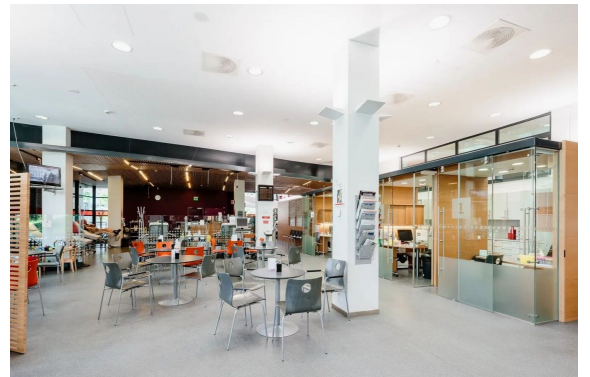

Toimitilaa Kivihaantie 7, 00310 Helsinki

Vuokrataan

Vapaana harvoin tarjolla olevaa laboratoriotilaa 200-500 m². Alunperin SPR:n verenluovutuskeskukseksi rakennetun kiinteistön modernit laboratorio- ja toimistotilat ovat suunniteltu palvelemaan kaikkia Veripalvelun tarpeita. Kohteessa tarjolla toimistoa, puhdistilaa, laboratoriota ja varastoja. Kiinteistön ensimmäinen osa on valmistunut vuonna 1971 ja viimeisin laboratoriolaajennus on valmistun...

Tilatyypit

Tuotantotilaa	500 m ²
Yhteensä	500 m ²

Tilan tarjoaja

Cushman&Wakefield

p. +358108368400
info.fi@cushwake.com

Toimitilaa Kivihaantie 7, 00310 Helsinki

Yleiskuvaus

Vapaana harvoin tarjolla olevaa laboratoriotilaa 200-500 m². Alunperin SPR:n verenvuotuskeskukseksi rakennetun kiinteistön modernit laboratorio- ja toimistotilat ovat suunniteltu palvelemaan kaikkia Veripalvelun tarpeita. Kohteessa tarjolla toimistoa, puhdastilaa, laboratoriota ja varastoja. Kiinteistön ensimmäinen osa on valmistunut vuonna 1971 ja viimeisin laboratoriolaajennus on valmistunut vuonna 2015. Muita tiloja on kunnostettu ja laajennettu 2000-luvun puoli. Kiinteistö sijaitsee hyvien kulkuen varrella varrella, noin 5 päässä Kiinteistöistä keskustasta Helsingin ydinkeskusta. Pysäköintipaikkoja löytyy, myös pysäköintihallista. Modernien ja laadukkaiden laboratorio-, tuotanto- ja toimistotilojen lisäksi kiinteistöistä löytyy muun muassa kuntosali, auditorio, keittiö ja ruokala sekä saunatilat.