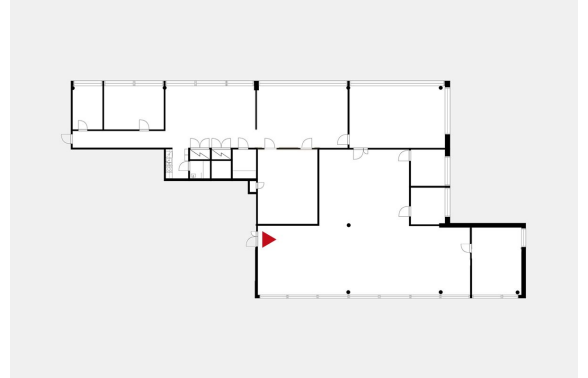

Toimitilaa Niittytaival 13, 02200 Espoo

Vuokrataan

Vuokrataan siisti kolmannen kerroksen toimistotila. Tilasta löytyy avotilaa, työ- ja neuvotteluhuoneita sekä keittiötilat. Kiinteistö sijaitsee hyvien kulkuyhteyksien päässä, näkyvällä paikalla Länsiväylän varrella. Modernia jäähdytettyä toimistotilaa vuonna 2002 rakennetussa kiinteistössä. Kiinteistössä on aulapalvelu, lounasravintola ja vuokrattavia kokoustiloja sekä ensimmäisessä kerroksessa että neljännessä kerroksessa sijait...

Tilatyypit

Toimistotilaa	491 m ²
Yhteensä	491 m ²

Tilan tarjoaja

Cushman&Wakefield

p. +358108368400
info.fi@cushwake.com

Toimitilaa Niittytaival 13, 02200 Espoo

Yleiskuvaus

Vuokrataan siisti kolmannen kerroksen toimistotila. Tilasta löytyy avotilaa, työ- ja neuvotteluhuoneita sekä keittiötilat. Kiinteistö sijaitsee hyvien kulkuyhteyksien päässä, näkyvällä paikalla Länsiväylän varrella. Modernia jäähdytettyä toimistotilaa vuonna 2002 rakennetussa kiinteistössä. Kiinteistössä on aulapalvelu, lounasravintola ja vuokrattavia kokoustiloja sekä ensimmäisessä kerroksessa että neljännessä kerroksessa sijaitsevalla saunaosastolla. Kiinteistö sijaitsee hyvällä paikalla Länsiväylän kupeessa. Kun Niittykummun metroasema aukeaa on sinne kävelymatkaa vain 10 minuuttia ja matka metrolla Helsingin keskustaan Rautatientorille kestää vain 17 minuuttia. Pihalla vuokrattavia autopaikkoja.