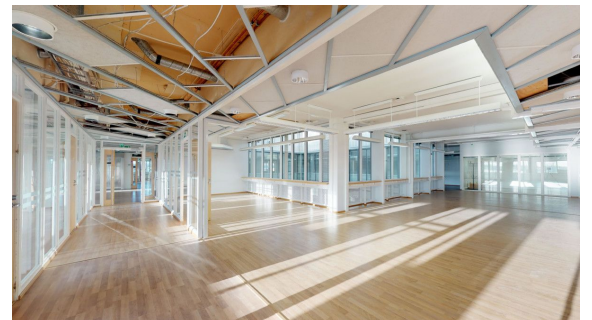

Toimitilaa Ruosilantie 18, 00390 Helsinki

Vuokrataan

Avaraa toimistotilaa kiinteistön kolmannessa kerroksessa. Jaettavissa kahteen osaan, jako suunnitellaan asiakkaan tarpeiden mukaan vastaamaan työympäristössä tapahtuviin muutoksiin. Kiinteistöllä palveluita mm. lounasravintola ja Vihdintien ympäristössä useita lounaspaikkoja sekä palveluita. Hissi ja sujuvat kulkuyhteydet Vihdintieltä sekä Malminkartanon juna-asemalta. Kiinteistön pihalla asiakaspaikkoja yritykse...

Tilatyyppi

Toimistotilaa	281 - 1000 m ²
Yhteensä	1000 m ²

Tilan tarjoaja

Cushman&Wakefield

p. +358108368400
info.fi@cushwake.com

Toimitilaa Ruosilantie 18, 00390 Helsinki

Yleiskuvaus

Avaraa toimistotilaa kiinteistön kolmannessa kerroksessa. Jaettavissa kahteen osaan, joko suunnitellaan asiakkaan tarpeiden mukaan vastaamaan työympäristössä tapahtuviin muutoksiin. Kiinteistöllä palveluita mm. lounasravintola ja Vihdintien ympäristössä useita lounaspaikkoja sekä palveluita. Hissi ja sujuvat kulkuyhteydet Vihdintieltä sekä Malminkartanon juna-asemalta. Kiinteistön pihalla asiakaspaikkoja yrityksen vierailijoita varten. Konalassa hyvien kulkuyhteyksien päässä Vihdintien varrella sijaitseva teollisuuskiinteistö. Tämä kolmikerroksinen rakennus on valmistunut vuonna 1973 ja peruskorjattu vuonna 2001. Kiinteistössä on tuotantotiloja, korkeaa ja matalaa varastotilaa sekä toimistotilaa. Varastoa palvelee lastauslaituri ja -sillat. Kiinteistössä toimii oma lounasravintola. Mahdollisuus vuokrata saunatiloja. Kiinteistön pihalla on runsaasti pysäköintipaikkoja, joista osa on lämpötolpallisia. Isolla piha-alueella on helppo liikennöidä raskaalla kalustolla. Kiinteistön lähistöllä sijaitsee Kauppakeskus Ristikko kattavine palveluineen sekä lounasravintoloineen.