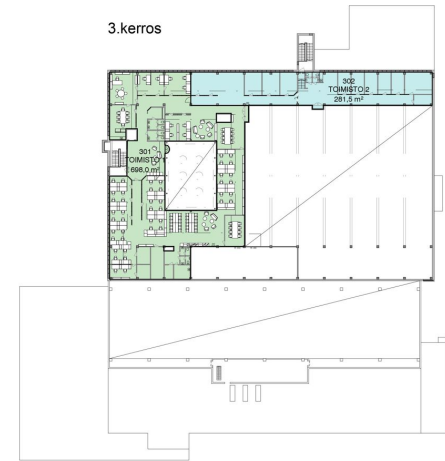

Toimitilaa Ruosilantie 18, 00390 Helsinki

Vuokrataan

Avaraa toimistotilaa kiinteistön kolmannessa kerroksessa. Jaettavissa kahteen osaan, jako suunnitellaan asiakkaan tarpeiden mukaan vastaamaan työympäristössä tapahtuviin muutoksiin. Kiinteistöllä palveluita mm. lounasravintola ja Vihdintien ympäristössä useita lounaspaikkoja sekä palveluita. Hissi ja sujuvat kulkuyhteydet Vihdintieltä sekä Malminkartanon juna-asemalta. Kiinteistön pihalla asiakaspaikkoja yritykse...

Tilatyyppi

Toimistotilaa	281 - 1000 m ²
Yhteensä	1000 m ²

Tilan tarjoaja

Cushman&Wakefield

p. +358108368400
info.fi@cushwake.com

Toimitilaa Ruosilantie 18, 00390 Helsinki

Yleiskuvaus

Avaraa toimistotilaa kiinteistön kolmannessa kerroksessa. Jaettavissa kahteen osaan, joko suunnitellaan asiakkaan tarpeiden mukaan vastaamaan työympäristössä tapahtuviin muutoksiin. Kiinteistöllä palveluita mm. lounasravintola ja Vihdintien ympäristössä useita lounaspaikkoja sekä palveluita. Hissi ja sujuvat kulkuyhteydet Vihdintieltä sekä Malminkartanon juna-asemalta. Kiinteistön pihalla asiakaspaikkoja yrityksen vierailijoita varten. Konalassa hyvien kulkuyhteyksien päässä Vihdintien varrella sijaitseva teollisuuskiinteistö. Tämä kolmikerroksinen rakennus on valmistunut vuonna 1973 ja peruskorjattu vuonna 2001. Kiinteistössä on tuotantotiloja, korkeaa ja matalaa varastotilaa sekä toimistotilaa. Varastoa palvelee lastauslaituri ja -sillat. Kiinteistössä toimii oma lounasravintola. Mahdollisuus vuokrata saunatiloja. Kiinteistön pihalla on runsaasti pysäköintipaikkoja, joista osa on lämpötolpallisia. Isolla piha-alueella on helppo liikennöidä raskaalla kalustolla. Kiinteistön lähistöllä sijaitsee Kauppakeskus Ristikko kattavine palveluineen sekä lounasravintoloineen.