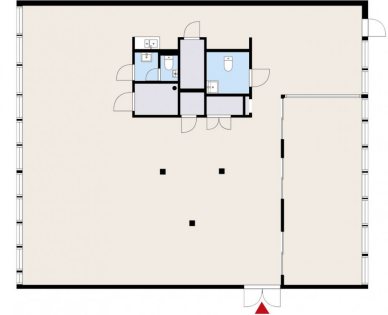

### Vuokrataan

Tämä 256 m<sup>2</sup> läpitalon tila on varustettu mahtavilla ikkunoilla, jotka antavat näkymät industriaaliseen Pitäjänmäkeen sekä Vihdintien toisella puolella siintävään vehreään Haagan Seniorivuoren puistoon! Tila on muunneltavissa käyttäjän halukkuuksien mukaan.

### Tilatyyppi

Toimistotilaa	256 m <sup>2</sup>
Yhteensä	256 m <sup>2</sup>