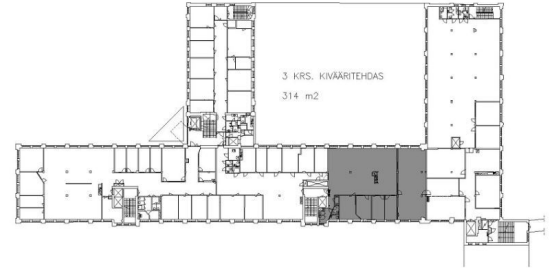

Toimitilaa Kiväärитеhtaankatu 6, 40100 Jyväskylä

Vuokrataan

Siistiä nykyaikaista jäähdytettyä toimistotilaa talon 3. kerroksessa. Korkea huonekorkeus. Tilassa oma keittiö- ja wc-tilat. Sisävalokuvat ovat havainnekuvia kiinteistön tiloista. Kiväärитеhdas on vetovoimainen yrityspuisto historiallisessa ympäristössä. Vuonna 1927 valmistunut Valtion Kiväärитеhdas on osa suomalaista historiaa. Alun perin puolustuslaitoksemme tarpeisiin perustettu tehdas on modernisoitu vas...