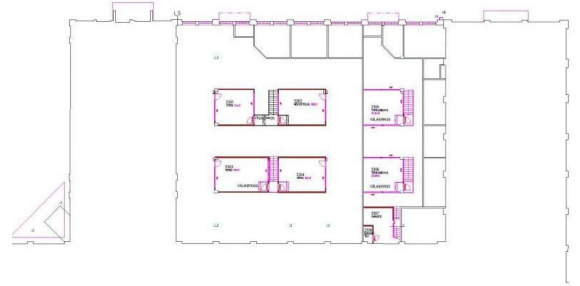

### Vuokrataan

Katutasossa sijaitseva siisti, jäähdytetty nykyaikainen toimistotila, jossa avotoimistoa sekä toimistohuoneita. Tilassa on parvi, jonne on tehty pari neuvottelutilaa. Korkea huonekorkeus, myös parvituloja. Oma sisäänkäynti Kiväärитеhtaankadulta. Kiinteistön remontoitua, korkeat ja valoisat huoneet luovat viihtyisät puitteet. Muuntojoustavat tilat ovat räätälöitävissä käyttäjän toiveiden mukaan. Tehoneliöitä, avotilaa ja e...

### Tilatyypit

Toimistotilaa	1247 m <sup>2</sup>
Yhteensä	1247 m <sup>2</sup>