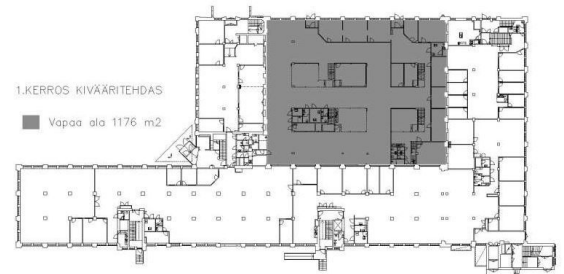

### Vuokrataan

Katutasossa sijaitseva siisti, jäähdytetty nykyaikainen toimistotila, jossa avotoimistoa sekä toimistohuoneita. Tilassa on parvi, jonne on tehty pari neuvottelutilaa. Korkea huonekorkeus, myös parvituloja. Oma sisäänkäynti Kiväärитеhtaankadulta. Kiinteistön remontoitua, korkeat ja valoisat huoneet luovat viihtyisät puitteet. Muuntojoustavat tilat ovat räätälöitävissä käyttäjän toiveiden mukaan. Tehoneliöitä, avotilaa ja e...

### Tilatyypit

Toimistotilaa	1247 m <sup>2</sup>
Yhteensä	1247 m <sup>2</sup>