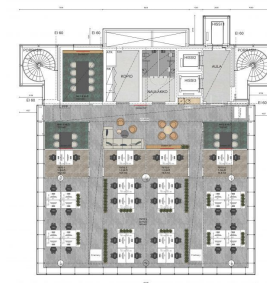

Toimitilaa Strömbergintie 1, 00380 Helsinki

Vuokrataan

Pitäjänmäen toimistoalueen sydämessä on tarjolla modernia ja valoisaa avotilaa 362 m². Tilaan mahtuu jopa 40 työpistettä ja vapaana on mm. kerrokset 8, 11 ja 15. Etenkin ylemmistä kerroksista on upeat näköalat Helsingin ylle ja 8. kerros on juuri remontoitu, joten muuttamaan pääsee vaikka heti. Ei jaettavissa. Pienin vuokrattava toimisto on koko kerros 362 m². Pitäjänmäki Tower on Helsingin 7. korkein rakennus...

Tilatyyppi

Toimistotilaa	362 m ²
Yhteensä	362 m ²

Tilan tarjoaja

Cushman&Wakefield

p. +358108368400
info.fi@cushwake.com

Toimitilaa Strömbergintie 1, 00380 Helsinki

Yleiskuvaus

Pitäjänmäen toimistoalueen sydämessä on tarjolla modernia ja valoisaa avotilaa 362 m². Tilaan mahtuu jopa 40 työpistettä ja vapaana on mm. kerrokset 8, 11 ja 15. Etenkin ylemmistä kerroksista on upeat näköalat Helsingin ylle ja 8. kerros on juuri remontoitu, joten muuttamaan pääsee vaikka heti. Ei jaettavissa. Pienin vuokrattava toimisto on koko kerros 362 m². Pitäjänmäki Tower on Helsingin 7. korkein rakennus; 17-kerroksinen ja lähes 70 metriä korkea toimistorakennus. Kaikissa toimistotiloissa koneellinen jäähdytys. Tilat ovat joustavasti muunneltavissa vuokralaisen tarpeita vastaaviksi. Huikeat näkymät yli kaupungin. Vuokrattavia neuvottelutiloja. Ala-aulassa aulapalvelu. Vuokrattavat sauna- ja edustustilat ylimmässä kerroksessa upealla näköalalla. Kiinteistössä on kulunvalvontajärjestelmä sekä kameravalvonta. Lisäksi pyöräilijöille löytyy pyöräparkki sekä sosiaalitilat. Pienin vuokrattava tila on koko kerros 362 m².