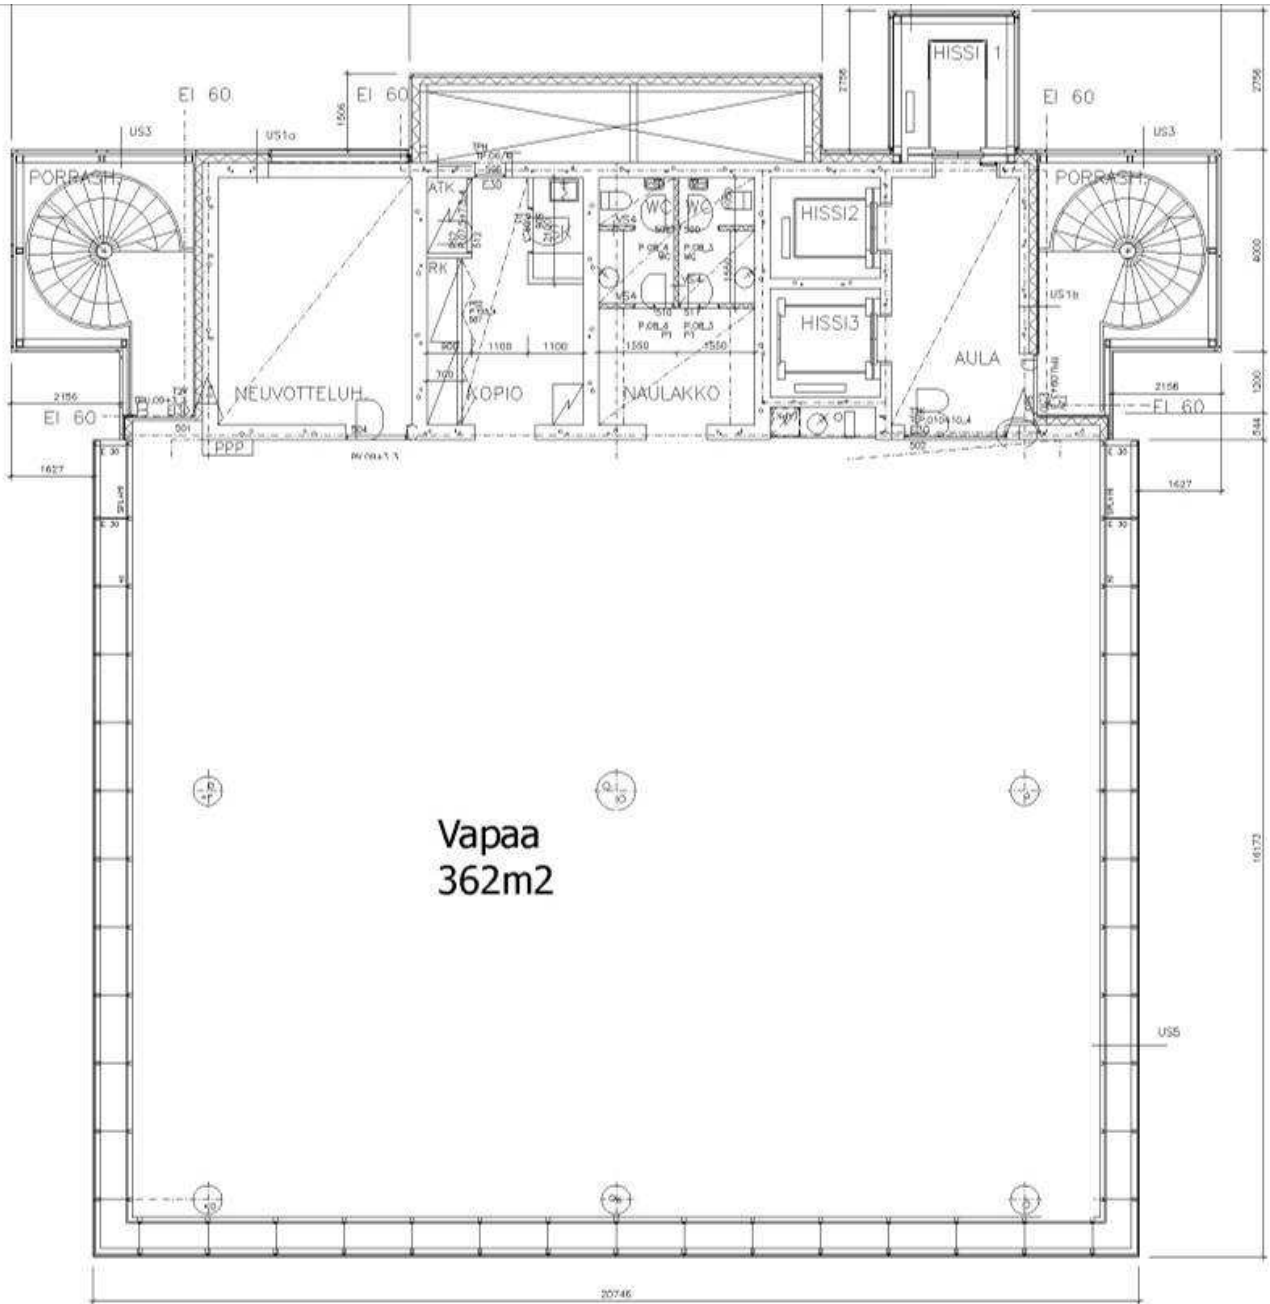

Toimitilaa Strömbergintie 1, 00380 Helsinki