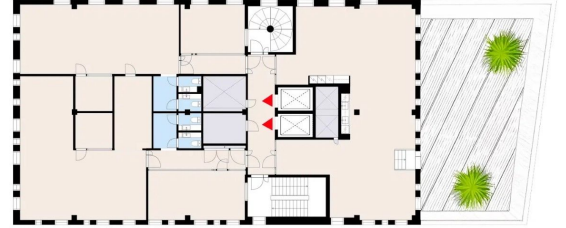

Toimitilaa Peltokatu 26, 33100 Tampere

Vuokrataan

Vuokrattavana upea ja harvoin tarjolla oleva toimitila keskustassa. Tämä moderni toimitila sijaitsee Technopolis Asemakeskuksen 8. kerroksessa ja tarjoaa upeat maisemat kaupungin ylle. Tilassa on oma kesäterassi, joka tarjoaa täydellisen paikan rentoutumiseen ja verkostoitumiseen. Toimisto on suunniteltu vastaamaan nykyaikaisen yrityksen tarpeita, ja se tarjoaa monipuoliset mahdollisuudet luoda inspir...