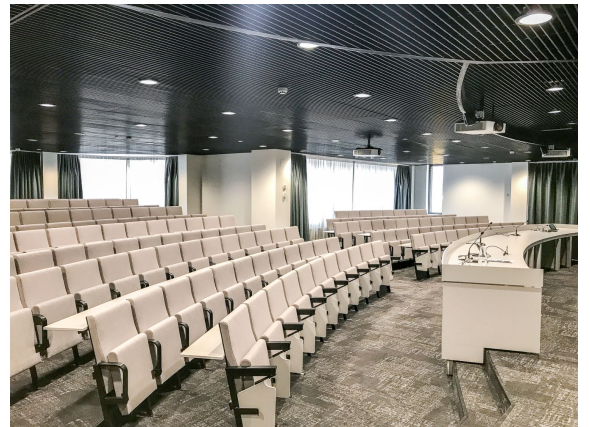

### Vuokrataan

Vuokrattavissa täysin moderni toimistotila kiinteistön 4. kerroksesta. Sisävalokuvat ovat malliesimerkkejä kiinteistön tiloista. Työpaja sijaitsee Kalasataman metroaseman ja kauppakeskus REDIn välittömässä läheisyydessä. Tilastokeskuksena aiemmin tunnettu talo on nyt Työpaja. Kiinteistön laajamittainen peruskorjaushanke valmistui vuonna 2018. Toimistotilat ovat modernia, avaraa monitilatoimistoa. Kiinteistö...

### Tilan tarjoaja

Cushman&Wakefield

p. +358108368400  
info.fi@cushwake.com

**Toimitilaa Työpajankatu 13, 00580 Helsinki**

---

**Yleiskuvaus**

---

Vuokrattavissa täysin moderni toimistotila kiinteistön 4. kerroksesta. Sisävalokuvat ovat malliesimerkkejä kiinteistön tiloista. Työpaja sijaitsee Kalasataman metroaseman ja kauppakeskus REDIn välittömässä läheisyydessä. Tilastokeskuksena aiemmin tunnettu talo on nyt Työpaja. Kiinteistön laajamittainen peruskorjaushanke valmistui vuonna 2018. Toimistotilat ovat modernia, avaraa monitilatoimistoa. Kiinteistössä on vuokralaisten käytettävissä iso kokouskeskus jossa on 30 neuvottelutilaa ja auditorio. Kiinteistössä toimii laadukas lounasravintola ja aulapalvelu. Lisäksi kiinteistöstä löytyy sauna- ja edustustilat kattoterasseineen sekä laadukas kuntosali. Kiinteistöllä on runsaasti autopaikkoja, joista osa on lämpimässä autohallissa, osa katetussa ulkotilassa tai pihalla. Tiloissa on laadukas tekstiilipalamatto ja lasiseinäiset neuvotteluhuoneet ja puhelinhuoneet. Jäähdytystekniikka ja valaistus on huipputasoa. Kiinteistön perusparannukselle haetaan LEED Gold-tason sertifiointia.