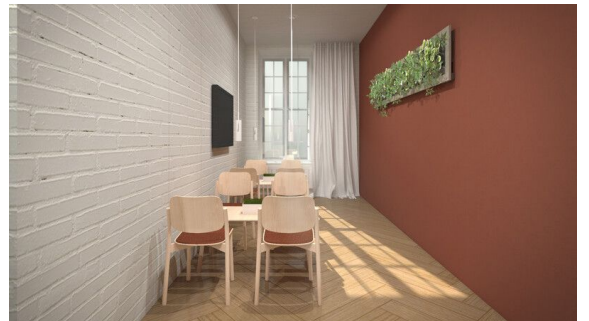

Toimitilaa Kiväärитеhtaankatu 6, 40100 Jyväskylä

Vuokrataan

Siisti ja nykyaikainen jäähdytetty toimistotila Kiväärитеhtaan 3. kerroksessa. Tilassa on korkea huonekorkeus ja oma keittiö sekä wc-tilat. Kiväärитеhdas on vetovoimainen yrityspuisto historiallisessa ympäristössä. Vuonna 1927 valmistunut Valtion Kiväärитеhdas on osa suomalaista historiaa. Alun perin puolustuslaitoksemme tarpeisiin perustettu tehdas on modernisoitu vastaamaan nykyajan käyttäjän toiveita aina t...

Tilatyyppi

Toimistotilaa	753 m ²
Yhteensä	753 m ²

Tilan tarjoaja

Cushman&Wakefield

p. +358108368400
info.fi@cushwake.com

Toimitilaa Kivääritehtaankatu 6, 40100 Jyväskylä

Yleiskuvaus

Siisti ja nykyaikainen jäähdytetty toimistotila Kivääritehtaan 3. kerroksessa. Tilassa on korkea huonekorkeus ja oma keittiö sekä wc-tilat. Kivääritehdas on vetovoimainen yrityspuisto historiallisessa ympäristössä. Vuonna 1927 valmistunut Valtion Kivääritehdas on osa suomalaista historiaa. Alun perin puolustuslaitoksemme tarpeisiin perustettu tehdas on modernisoitu vastaamaan nykyajan käyttäjän toiveita aina toimistotiloista tuotannon vaativiin tarpeisiin. Alueen arvokkuuden säilyttämiseksi on kulttuurihistoriallisesti merkittävät rakennukset määrätty suojelukohteeksi. Kivääritehdas sijaitsee Tourulassa, nelostien ja Vaajakosken moottoritien kainalossa, vain muutaman minuutin ajomatkan päässä Jyväskylän ydinkeskustasta. Tourulaan on helppo tulla joka puolelta kaupunkia, ja pysäköintitilaa riittää. Tourulasta pääsee nopeasti keskustaan, kauppakeskus Seppään ja Kankaan alueelle.