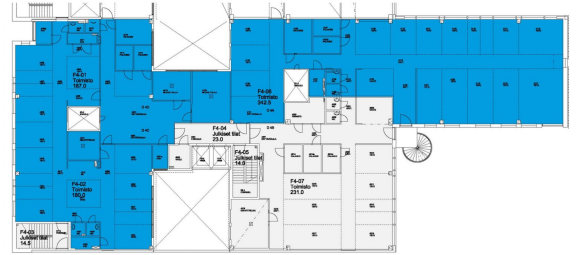

### Vuokrataan

Tarjolla vuokralle moderni ja valoisa toimistotila Espoon Leppävaarassa, Alberga Business Parkissa. Tämä 4. kerroksen toimisto tarjoaa 731 m<sup>2</sup> tilaa, joka sisältää jyvityksen (21,5 m<sup>2</sup>). Toimistotila on avara ja moderni, ja se tarjoaa viihtyisän ja toimivan työympäristön yrityksellesi. Sijainti Leppävaarassa takaa hyvät kulkuyhteydet ja monipuoliset palvelut aivan lähetyillä. Alberga Business Parkista löytyy vuokral...

### Tilatyyppi

Toimistotilaa	731 m <sup>2</sup>
Yhteensä	731 m <sup>2</sup>

Modernia ja laadukasta toimistotilaa Alberga Business Parkin D-talossa. Alberga Business Park on viihtyisä ja moderni viiden talon kokonaisuus. D-talossa on tarjolla modernia toimistotilaa hyvin eri tarpeisiin; kokonainen kerros tai eri kokoisia pienempiä tiloja. Sijainti Kehä I:n varrella, kauppakeskus Sellon vieressä takaa loistavat julkiset kulkuyhteydet sekä monipuolisen palvelutarjonnan.