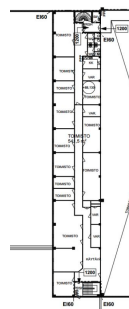

Vuokra

0.00 e/kk

Tilan tarjoaja

RHG Real Estate

p. 0407013005

info@rhg.fi | mika.tilli@rhg.fi

<https://rhg.fi>