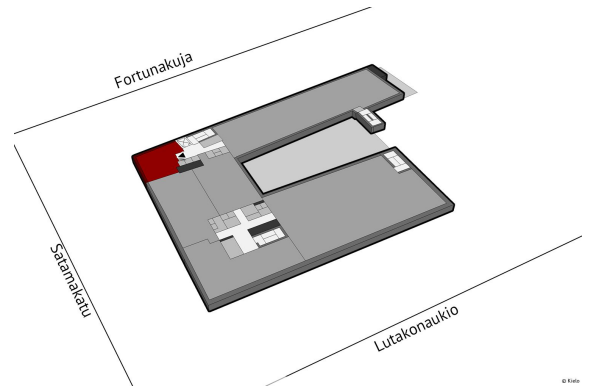

Toimitilaa Lutakonaukio 1, 40100 Jyväskylä

Vuokrataan

Vapautumassa kompakti ja toimiva toimistokokonaisuus. 68,5 m² toimitila tarjoaa tehokkaan yhdistelmän huoneita, avotilaa sekä oman keittiön. Sopii erinomaisesti pienemmälle tiimille tai yritykselle, joka arvostaa toimivuutta ja laatua. Kiinteistö on korkeatasoinen ja tarjoaa kattavat palvelut: AulapalvelutKulunvalvontaKokoustilat ja edustava saunatilaAlakerrassa iso päivittäistavara-kaupp...

Tilatyyppe

Toimistotilaa	68 m ²
Yhteensä	68 m ²

Tilan tarjoaja

Kielo
p. 050 431 8812, p. 050 512 7707, p. 040 564 8042
info@kielotoimitilat.fi | meiju.karvonen@kielotoimitilat.fi | katja.kroger@kielotoimitilat.fi | minna.hamalainen@kielotoimitilat.fi
<https://kielotoimitilat.fi/>

Toimitilaa Lutakonaukio 1, 40100 Jyväskylä**Yleiskuvaus**

Vapautumassa kompakti ja toimiva toimistokokonaisuus. 68,5 m² toimitila tarjoaa tehokkaan yhdistelmän huoneita, avotilaa sekä oman keittiön. Sopii erinomaisesti pienemmälle tiimille tai yritykselle, joka arvostaa toimivuutta ja laatua. Kiinteistö on korkeatasoinen ja tarjoaa kattavat palvelut: AulapalvelutKulunvalvontaKokoustilat ja edustava saunatilaAlakerrassa iso päivittäistavarakauppaSisäyhteys pysäköintihalliinRavintolat ja kaikki palvelut kävelymatkan päässä Tämä tila yhdistää käytännöllisyyden ja edustavuuden Jyväskylän parhaalta paikalta.