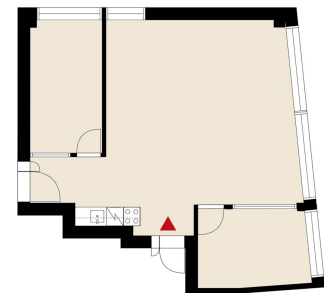

Tilatyyppe

Toimistotilaa	68 m ²
Yhteensä	68 m ²

Tilan tarjoaja

Kielo
p. 050 431 8812, p. 050 512 7707, p. 040 564 8042
info@kielotoimitilat.fi | meiju.karvonen@kielotoimitilat.fi | katja.kroger@kielotoimitilat.fi | minna.hamalainen@kielotoimitilat.fi
<https://kielotoimitilat.fi/>