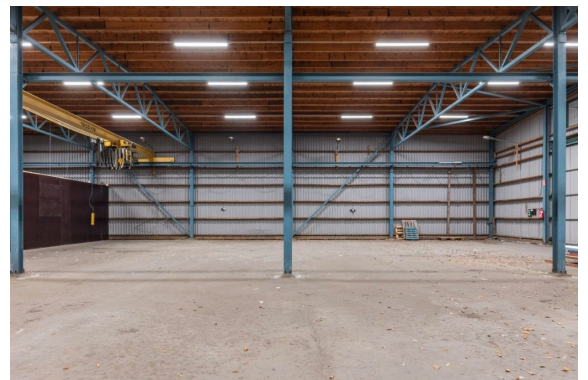

Toimitilaa Kuoppamäentie 11, 33800 Tampere

Vuokrataan

Lämmittämätöntä varastotilaa, oma rakennus pihalla. Korkeus noin 4 metriä. 2 isoa ovea, autolla pääsee sisään. Sijainti Helsinki-Tampere - moottoritien läheisyydessä. Lisää kohteita www.rhg.fi