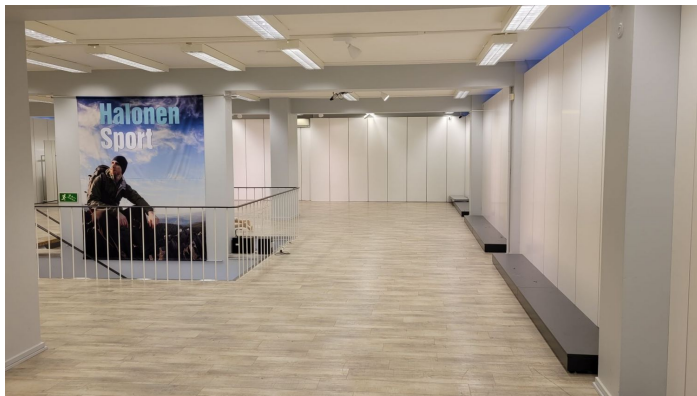

Toimitilaa Asemakatu 11, 40100 Jyväskylä