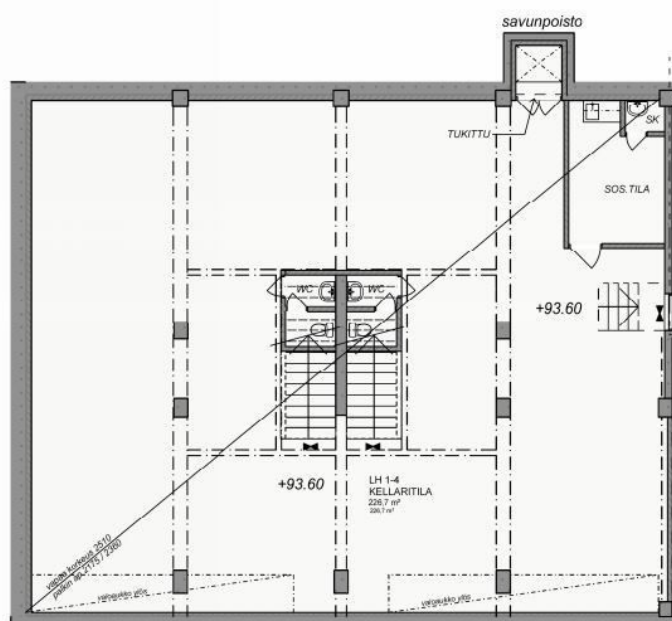

Toimitilaa Asemakatu 11, 40100 Jyväskylä

K. kerros