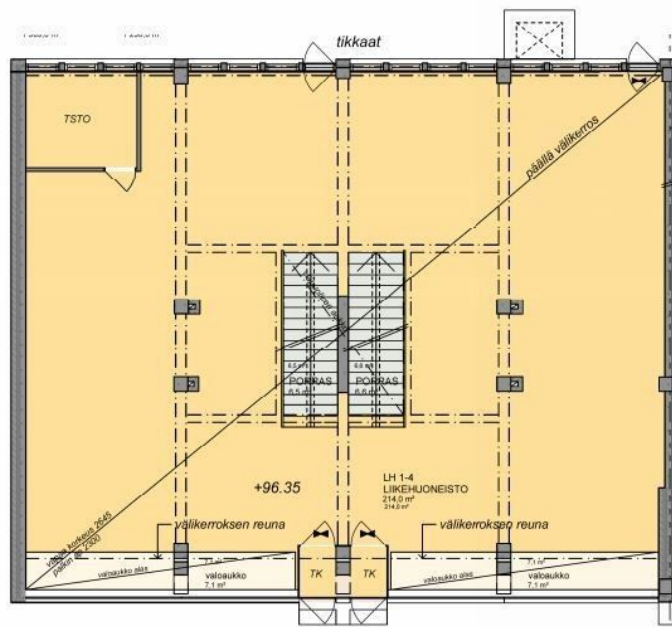

Toimitilaa Asemakatu 11, 40100 Jyväskylä

1. kerros