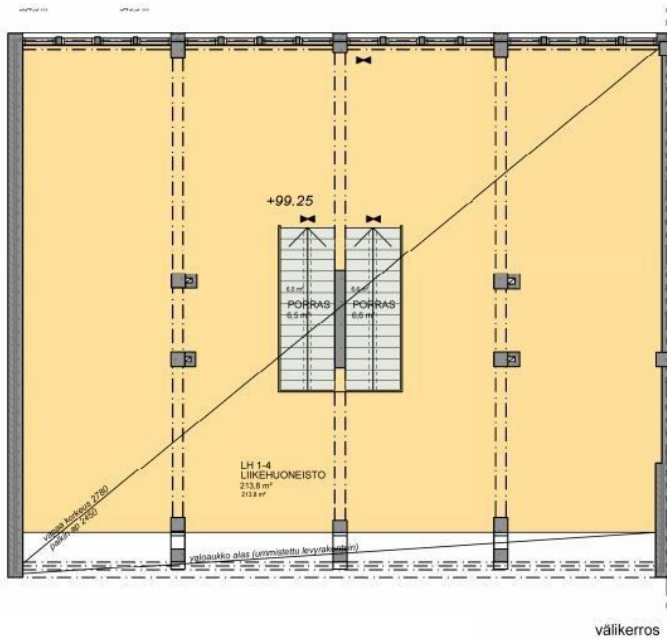

Toimitilaa Asemakatu 11, 40100 Jyväskylä