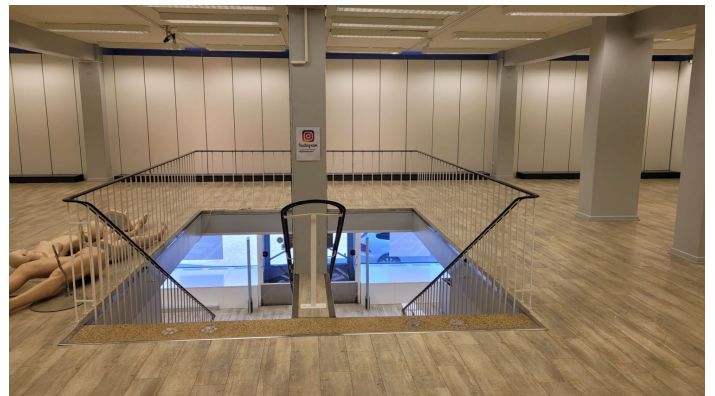

Toimitilaa Asemakatu 11, 40100 Jyväskylä