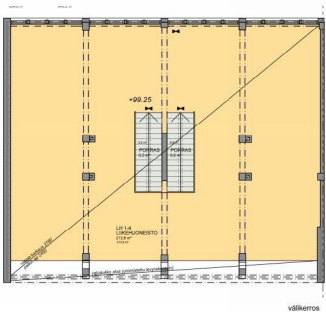

Toimitilaa Asemakatu 11, 40100 Jyväskylä