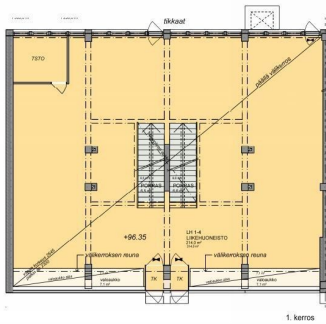

Toimitilaa Asemakatu 11, 40100 Jyväskylä