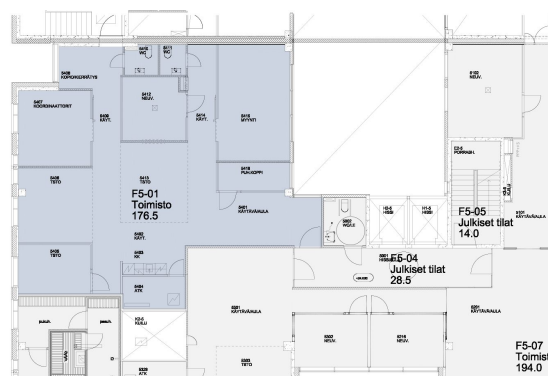

Toimitilaa Bertel Jungin aukio 1, 02600 Espoo

Vuokrataan

Vuokrattavana 5. kerroksen modernia, valoisaa toimistotilaa erinomaisella paikalla Kauppakeskus Sellon vieressä.

Tilatyyppi

Toimistotilaa	176.5 m ²
Yhteensä	176.5 m ²