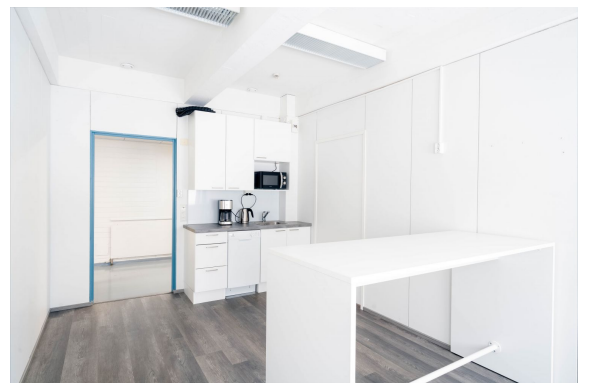

Toimitilaa Onkapannu 2, 40700 Jyväskylä

Vuokrataan

Savelassa sijaitsevasta Onkapannusta, vuokrattavissa 23m² toimistoa toisesta kerroksesta. Vuokralaisten yhteiskäytössä on keittiö- ja taukotila sekä kokoustila ja sosiaalisetilat. Onkapannun yleiset tilat 1- 2.kerroksessa on remontoitu ja kalustettu viihtyisäksi. Kiinteistössä HOX lounasravintola 2.kerroksessa. Käytössäsi on neuvottelutila, joka varataan sähköisen kalenterin kautta. Lisäksi vuokralaisten käytössä on...

Tilatyyppe

Toimistotilaa	23 m ²
Yhteensä	23 m ²

Tilan tarjoaja

Fine LKV

minna@finelkv.fi

Toimitilaa Onkapannu 2, 40700 Jyväskylä

Yleiskuvaus

Savelassa sijaitsevasta Onkapannusta, vuokrattavissa 23m² toimistoa toisesta kerroksesta. Vuokralaisten yhteiskäytössä on keittiö- ja taukotila sekä kokoustila ja sosiaalisetilat. Onkapannun yleiset tilat 1- 2.kerroksessa on remontoitu ja kalustettu viihtyisäksi. Kiinteistössä HOX lounasravintola 2.kerroksessa. Käytössä on neuvottelutila, joka varataan sähköisen kalenterin kautta. Lisäksi vuokralaisten käytössä on lukollinen pyörävarasto. Kiinteistö sijaitsee hyvien liikenneyhteyksien lähellä noin 2 km keskustasta. Autopaikkoja vuokrattavissa 20-30EUR/kk ja asiakkaille ilmainen asiakaspysäköinti. Toimistot valmistuu joulukuussa, soita ja kysy lisää ja sovi näytöstä.