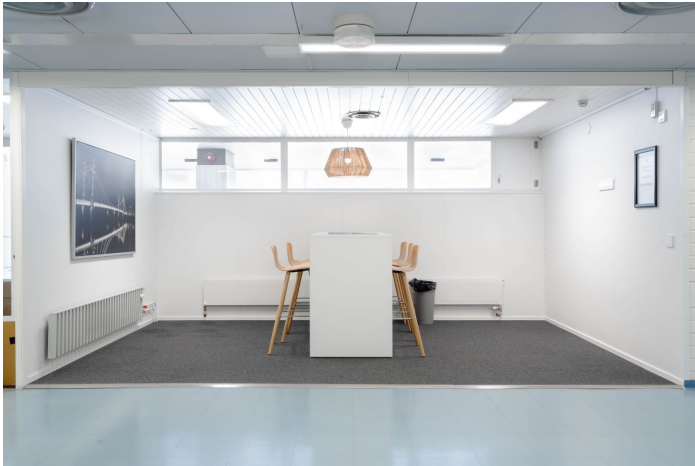

Toimitilaa Onkapannu 2, 40700 Jyväskylä