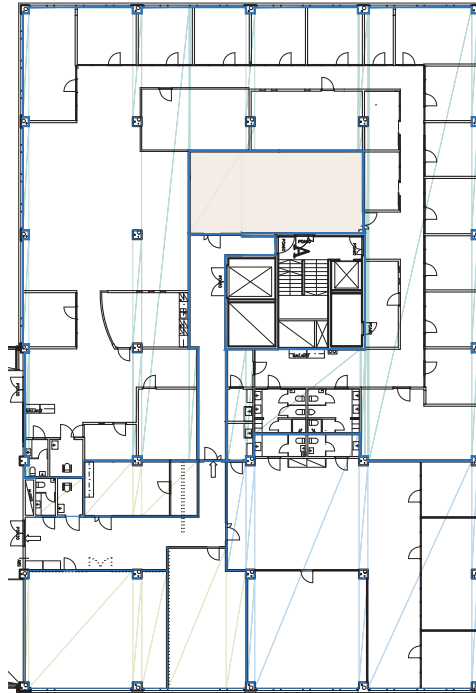

### Vuokrataan

Kutomo Business Parkin toimistohotellin 4.kerroksessa 60 m<sup>2</sup> varastotila vuokrattavissa yritykselle edullisesti! Tila koostuu isommasta avoilasta sekä erillisestä huoneesta. Tilaan on kaksi sisäänkäyntiä ja tavarahissillä pääsee ihan tilan eteen. Sijaitsemme Pitäjänmäellä, keskeisellä paikalla ja hyvien liikenneyhteyksien varrella. Lisämaksusta vuokrasopimukseen voidaan sisällyttää Nettiyhteys Siivous Postipalvelu Sähkö Kuntos...

## Kutomotie 18, 4. krs

Toimistotila 100 m<sup>2</sup>

ILMARINEN

 Toimisto