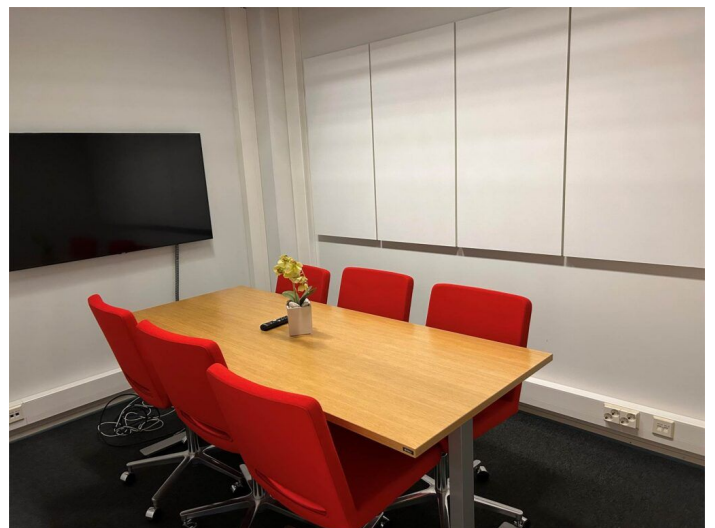

Toimitilaa 6V89+6R, Kutomotie 16, 00380 Helsinki