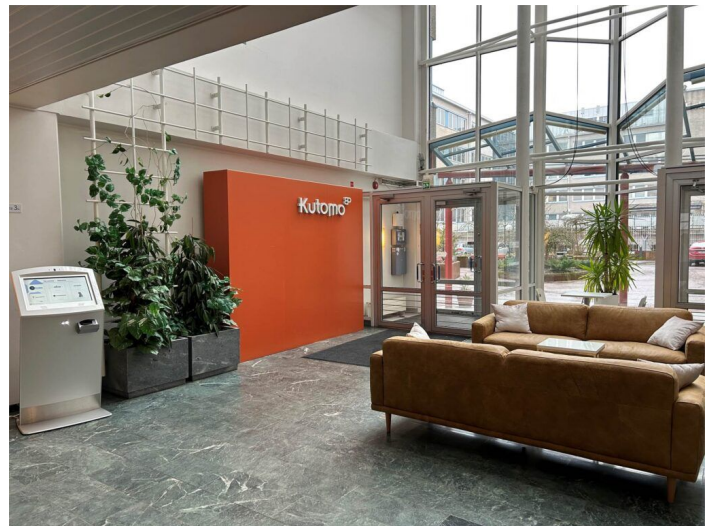

Toimitilaa 6V89+6R, Kutomotie 16, 00380 Helsinki