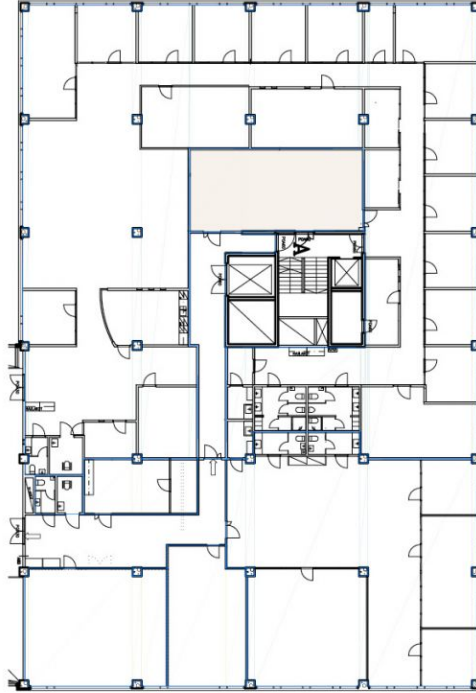

Toimitilaa 6V89+6R, Kutomotie 16, 00380 Helsinki

Kutomotie 18, 4. krs

Varasto 60 m²

ILMARINEN

Toimisto