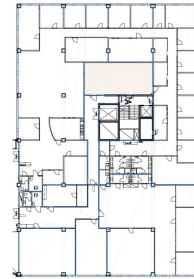

## Toimitilaa 6V89+6R, Kutomotie 16, 00380 Helsinki

Kutomotie 18, 4. krs

Varasto 60 m<sup>2</sup>

ILMARINEN

Toimisto

### Vuokrataan

Kutomo Business Parkin toimistohotellin 4.kerroksessa 60 m<sup>2</sup> varastotila vuokrattavissa yritykselle edullisesti! Tila koostuu isommasta avoilasta sekä erillisestä huoneesta. Tilaan on kaksi sisäänkäyntiä ja tavarahissillä pääsee ihan tilan eteen. Sijaitsemme Pitäjänmäellä, keskeisellä paikalla ja hyvien liikenneyhteyksien varrella. Lisämaksusta vuokrasopimukseen voidaan sisällyttää Nettiyhteys Siivous Postipalvelu Sähkö Kuntos...

### Tilatyyppi

Toimistotilaa	60 m <sup>2</sup>
Yhteensä	60 m <sup>2</sup>