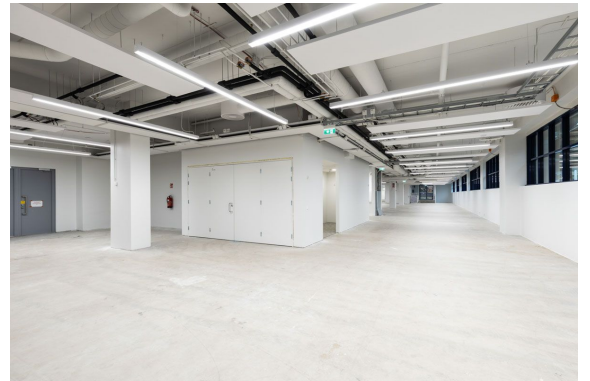

Toimitilaa Maistraatinportti 1, 00240 Helsinki

Vuokrataan

Vuokrattavana modernia ja laadukasta toimisto-/liiketilaa loistavalla sijainnilla Helsingin Pasilassa.

Tilatyyppi

Toimistotilaa	574 m ²
Liiketilaa	574 m ²
Yhteensä	574 m ²

Kiinteistö

Vuokrattavana modernia ja laadukasta toimisto-/liiketilaa loistavalla sijainnilla Helsingin Pasilassa. Toimitilassa on avotila ja sosiaalitilat. Tilaan on oma sisäänkäynti kadulta.

Sijainti

Pasila, Helsinki