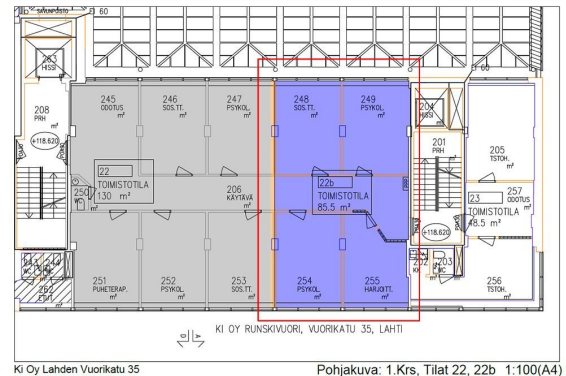

Ki Oy Lahden Vuorikatu 35

Pohjakuva: 1.Krs, Tilat 22, 22b 1:100(A4)

Tilatyyppi

Toimistotilaa	85.5 m ²
Yhteensä	85.5 m ²

Tilan tarjoaja

CRE PREMISES

p. 020 7290 710
asiakaspalvelu@premises.fi
<http://www.premises.fi>