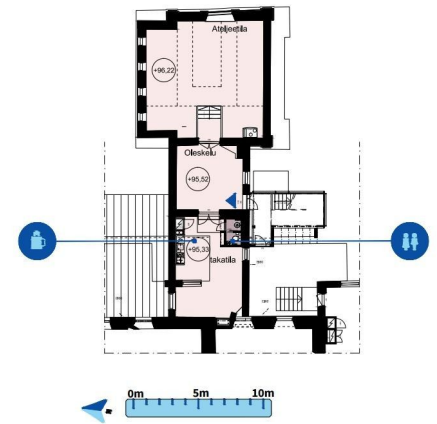

Toimitilaa Finlaysoninkuja 22, 33210 Tampere

Vuokrataan

Persoonallinen, korkea ateljeetila lankkulattioineen. Oma sisäänkäynti. Tila näkemisen arvoinen. Perinteikäs Finlaysonin alue on vireä liike-elämän, vapaa-ajan ja kulttuuritapahtumien keskus, jossa toimivissa yli 100 yrityksessä työskentelee ja asioi päivittäin tuhansia ihmisiä. Alueen useat ravintolat ja kahvilat mahdollistavat maukkaat lounas- ja kahvihetket. Finlaysonin alueen vanhat tehdasrakennukset tarjoava...

Tilatyyppe

Toimistotilaa	144 m²
Yhteensä	144 m²