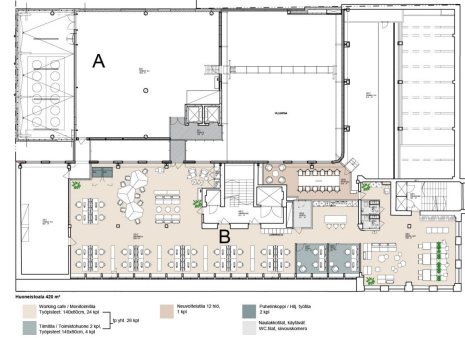

Toimitilaa John Stenbergin ranta 2, 00530 Helsinki

Toimisto 420 m² 8. krs A-versio VARMA

Toimisto 420 m² 8. krs B-versio VARMA

Vuokrataan

John Stenbergin ranta 2 - John S. on hieno punatiilinen talo aivan Pitkäsillan kupeessa, Helsingin Hakaniemessä. Talo toimi pitkään Wärtsilän pääkonttorina, ja nyt siitä on rakentunut upea monen käyttäjän toimistotalo. Kiinteistö koostuu kahdesta osasta. Vanhempi puoli on rakennettu vuonna 1938. Kiinteistössä tehtiin 2019 yleisten tilojen remontti, jossa uudistettiin talon ilmettä ja henkeä. Kohteen projektivuokrausta ...

Tilatyypit

Toimistotilaa	420 m ²
Yhteensä	420 m ²

Tilan tarjoaja

Keskinäinen työeläkevakuutusyhtiö Varma

p. 010 244 7593

tarja.koskela@varma.fi

<https://toimitilat.varma.fi>

Toimitilaa John Stenbergin ranta 2, 00530 Helsinki**Yleiskuvaus**