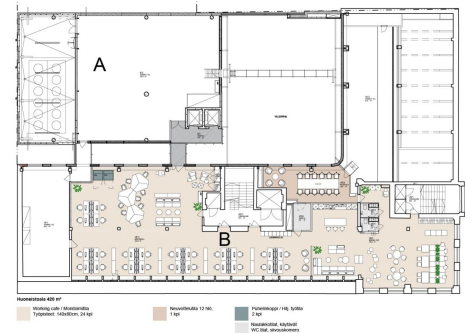

Toimitilaa John Stenbergin ranta 2, 00530 Helsinki

Toimisto 420 m² 8. krs A-versio VARMA

Toimisto 420 m² 8. krs B-versio VARMA

Vuokrataan

John Stenbergin ranta 2 - John S. on hieno punatiilinen talo aivan Pitkäsillan kupeessa, Helsingin Hakaniemessä. Talo toimi pitkään Wärtsilän pääkonttorina, ja nyt siitä on rakentunut upea monen käyttäjän toimistotalo. Kiinteistö koostuu kahdesta osasta. Vanhempi puoli on rakennettu vuonna 1938. Kiinteistössä tehtiin 2019 yleisten tilojen remontti, jossa uudistettiin talon ilmettä ja henkeä. Kohteen projektivuokrausta ...

Tilatyypit

Toimistotilaa	420 m ²
Yhteensä	420 m ²

Tilan tarjoaja

Keskinäinen työeläkevakuutusyhtiö Varma

p. 010 244 7593

tarja.koskela@varma.fi

<https://toimitilat.varma.fi>

Toimitilaa John Stenbergin ranta 2, 00530 Helsinki**Yleiskuvaus**