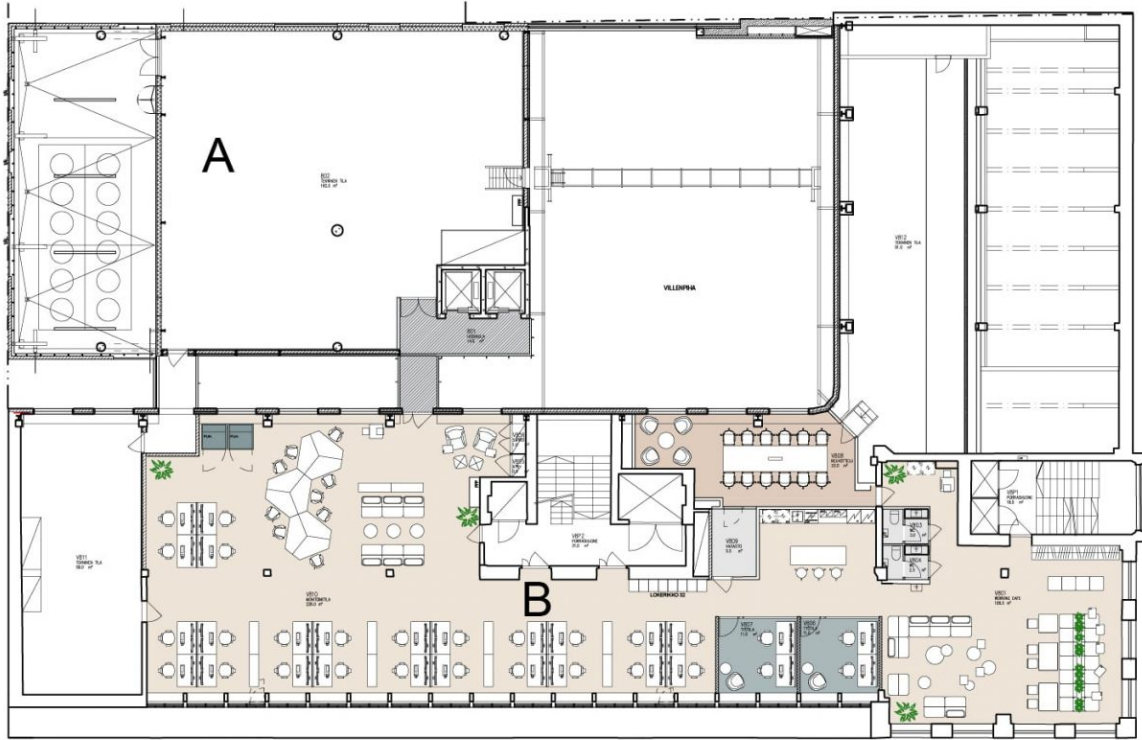

VARMA

Huoneistoala 420 m²

- | | | |
|---|-------------------------|---|
| <ul style="list-style-type: none"> Working cante / Monitoimitila
Työpöjsheet: 140x80cm, 24 kpl Tiimitila / Toimistohuone 2 kpl,
Työpöjsheet 140x80cm, 4 kpl | <p>} tp yht. 28 kpl</p> | <ul style="list-style-type: none"> Neuvottelutila 12 hlö,
1 kpl Puhelinoppi / Hii, työtia
2 kpl Naulakkotilat, käytävät
WC:t, siivouskomo |
|---|-------------------------|---|